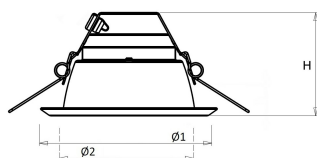

Voor renovatieprojecten zijn voor de D150 en D200 uitvoeringen [verloopringen](#) beschikbaar.

Norton armaturen zijn verkrijgbaar via de elektrotechnische en verlichtingsgroothandel.

Lumen	Ø1	Ø2	H	Inbouwhoogte	Constate
2200	233	205	103	123	max.