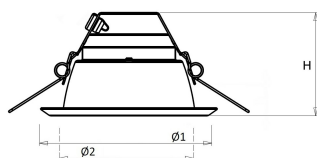

Gerelateerde artikelen

Artikelnummer Omschrijving

9121450 VERLOOPRING DL/LDN/EDW D205-270 WIT