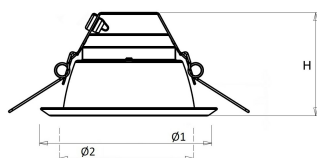

Voor renovatieprojecten zijn voor de D150 en D200 uitvoeringen [verloopringen](#) beschikbaar.

Norton armaturen zijn verkrijgbaar via de elektrotechnische en verlichtingsgroothandel.

Lumen	Ø1	Ø2	H	Inbouwhoogte	Constance
2250	233	205	103	123	max.