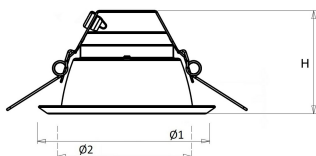

Voor renovatieprojecten zijn voor de D150 en D200 uitvoeringen [verloopringen](#) beschikbaar.

Norton armaturen zijn verkrijgbaar via de elektrotechnische en verlichtingsgroothandel.

Lumen	Ø1	Ø2	H	Inbouwhoogte	Constance
2250	233	205	103	123	max.