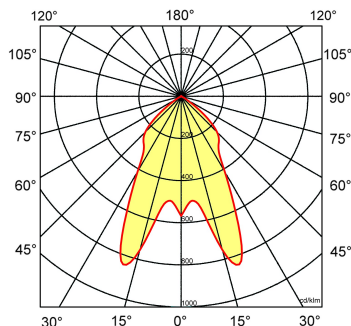

Norton armaturen zijn verkrijgbaar via de elektrotechnische en verlichtingsgroothandel.

Lumen	Ø1	Ø2	H	Inbouwhoogte	Constate
2250	233	205	103	123	max.

Gerelateerde artikelen

Artikelnummer Omschrijving

9121450 VERLOOPRING DL/LDN/EDW D205-270 WIT

Toepassingsgebieden

- kantoorgebouw
- zorg
- scholen
- retail
- horeca
- entertainment
- woning(bouw)

Lichtdiagram

Technische specificaties

Artikelklasse	Spots
Serie	LDN-H
Soort verlichtingsarmatuur	Downlight
Geschikt voor opbouwmontage	Nee
Geschikt voor inbouwmontage	Ja
Geschikt voor plafondmontage	Ja
Geschikt voor pendelophanging	Nee
Geschikt voor truss montage	Nee
Geschikt voor voetstuk-/vloermontage	Nee
Geschikt voor stroomrailmontage	Nee
Geschikt voor klemmontage	Nee
Geschikt voor laagspannings-kabelsysteem	Nee
Verstelbaarheid	Niet verstelbaar
Lamptype	LED niet uitwisselbaar
Kleurtemperatuur (K)	4000 tot 4000
Met lichtbron	Ja
Geschikt voor aantal lichtbronnen	1
Lamphouder	Geen
Nom. levensduur L80/B10 bij 25 °C (h)	50000
Nom. omgevingstemperatuur volgens IEC62722-2-1 (°C)	10 tot 40
Max. systeemvermogen (W)	20
Lichtstroom (lm)	2250 tot 2250
Lichtstroom 1 (lm)	2250
Vermogensfactor	0.95
Effectieve lichtstroom volgens IEC 62722-2-1 (lm)	2250
Specifieke lichtstroom armatuur (lm/W)	112
Lichtkleur	Wit
Geschikt voor wandmontage	Nee
Kleurweergave-index	80-89
Kleur consistentie (McAdam ellips)	SDCM3