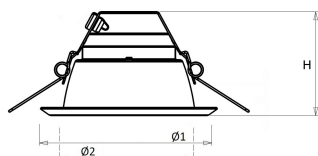

Gerelateerde artikelen

Artikelnummer Omschrijving

9121450 VERLOOPRING DL/LDN/EDW D205-270 WIT