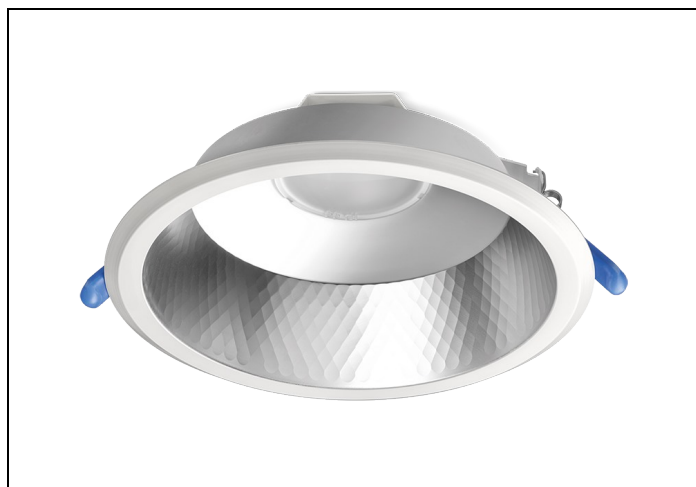

LDN-H 83 2100LM D200 DALI

Artikelnummer: 1672502125 EAN-code: 8715182141107

Productinformatie

Huis en reflector

Hoogglans aluminium, binnenzijde reflector gefacetteerd hoogglans aluminium. Gladde witte buitenrand geïntegreerd in reflector.

Voorzien van geïntegreerde led, standaard in 3000K en 4000K en montageveren.

Standaard inclusief driver en gemonteerd snoer 1,9 m met steker. Bij DALI zonder snoer en steker. Bij optie GST voorzien van 0,3 m Wieland GST 18i3 snoer met male connector (bij dimbare uitvoering GST 18i5).

Voor renovatieprojecten zijn voor de D150 en D200 uitvoeringen [verloopringen](#) beschikbaar.

Norton armaturen zijn verkrijgbaar via de elektrotechnische en verlichtingsgroothandel.

Lumen	Ø1	Ø2	H	Inbouwhoogte
2200	233	205	103	123

Artikelklasse	Spots
Serie	LDN-H
Soort verlichtingsarmatuur	Downlight
Geschikt voor opbouwmontage	Nee
Geschikt voor inbouwmontage	Ja
Geschikt voor plafondmontage	Ja
Geschikt voor pendelophanging	Nee
Geschikt voor truss montage	Nee
Geschikt voor voetstuk-/vloermontage	Nee
Geschikt voor stroomrailmontage	Nee
Geschikt voor klemmontage	Nee
Geschikt voor laagspannings-kabelsysteem	Nee
Verstelbaarheid	Niet verstelbaar
Lamptype	LED niet uitwisselbaar
Kleurtemperatuur (K)	3000 tot 3000
Met lichtbron	Ja
Geschikt voor aantal lichtbronnen	1
Lamphouder	Geen
Nom. levensduur L80/B10 bij 25 °C (h)	50000
Nom. omgevingstemperatuur volgens IEC62722-2-1 (°C)	10 tot 40
Max. systeemvermogen (W)	20
Lichtstroom (lm)	2200 tot 2200
Lichtstroom 1 (lm)	2200
Vermogensfactor	0.95
Effectieve lichtstroom volgens IEC 62722-2-1 (lm)	2200
Specifieke lichtstroom armatuur (lm/W)	110
Lichtkleur	Wit
Geschikt voor wandmontage	Nee
Kleurweergave-index	80-89
Kleur consistentie (McAdam ellips)	SDCM3
Hoogte/diepte (mm)	103
Buitendiameter (mm)	233
Inbouwhoogte/diepte (mm)	123
Dimbaar DSI	Nee
Plaatdikte min (mm)	1
Plaatdikte max (mm)	25
Beschermingsgraad (IP)	IP44
Slagvastheid	IK07
Beschermingsklasse volgens IEC 61140	II
Materiaal behuizing	Aluminium