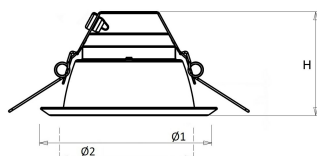

Gerelateerde artikelen

Artikelnummer Omschrijving

9121450 VERLOOPRING DL/LDN/EDW D205-270 WIT