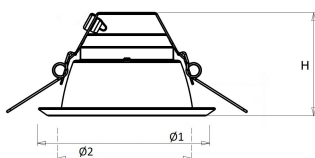

Gerelateerde artikelen

Artikelnummer Omschrijving

9121450 VERLOOPRING DL/LDN/EDW D205-270 WIT