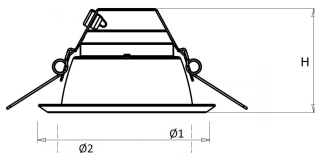

Gerelateerde artikelen

Artikelnummer Omschrijving

9121450 VERLOOPRING DL/LDN/EDW D205-270 WIT