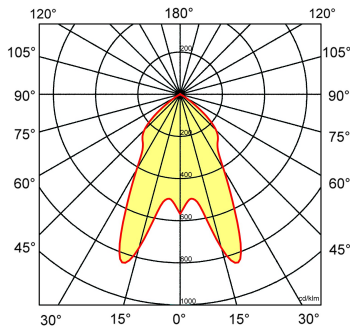

Toepassingsgebieden

- kantoorgebouw
- zorg
- scholen
- retail
- horeca
- entertainment
- woning(bouw)

Lichtdiagram

Technische specificaties

Artikelklasse	Spots
Serie	LDN-H
Soort verlichtingsarmatuur	Downlight
Geschikt voor opbouwmontage	Nee
Geschikt voor inbouwmontage	Ja
Geschikt voor plafondmontage	Ja
Geschikt voor pendelophanging	Nee
Geschikt voor truss montage	Nee
Geschikt voor voetstuk-/vloermontage	Nee
Geschikt voor stroomrailmontage	Nee
Geschikt voor klemmontage	Nee
Geschikt voor laagspannings-kabelsysteem	Nee
Verstelbaarheid	Niet verstelbaar
Lamptype	LED niet uitwisselbaar
Kleurtemperatuur (K)	3000 tot 3000
Met lichtbron	Ja
Geschikt voor aantal lichtbronnen	1
Lamphouder	Geen
Nom. levensduur L80/B10 bij 25 °C (h)	50000
Nom. omgevingstemperatuur volgens IEC62722-2-1 (°C)	10 tot 40
Max. systeemvermogen (W)	20
Lichtstroom (lm)	2200 tot 2200
Lichtstroom 1 (lm)	2200
Vermogensfactor	0.95
Effectieve lichtstroom volgens IEC 62722-2-1 (lm)	2200
Specifieke lichtstroom armatuur (lm/W)	110
Lichtkleur	Wit
Geschikt voor wandmontage	Nee
Kleurweergave-index	80-89
Kleur consistentie (McAdam ellips)	SDCM3