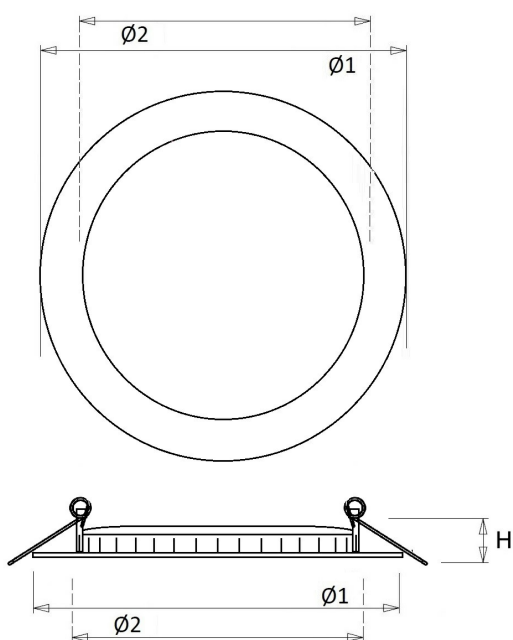

De EDP is ook leverbaar in een duurzame projectverpakking met 4 stuks.

Norton armaturen zijn verkrijgbaar via de elektrotechnische en verlichtingsgroothandel.

Lumen	Ø1	Ø2	H	Inbouwhoogte
850	145	132	11	50
900	145	132	11	50
1525	188	175	12	50
1575	188	175	12	50