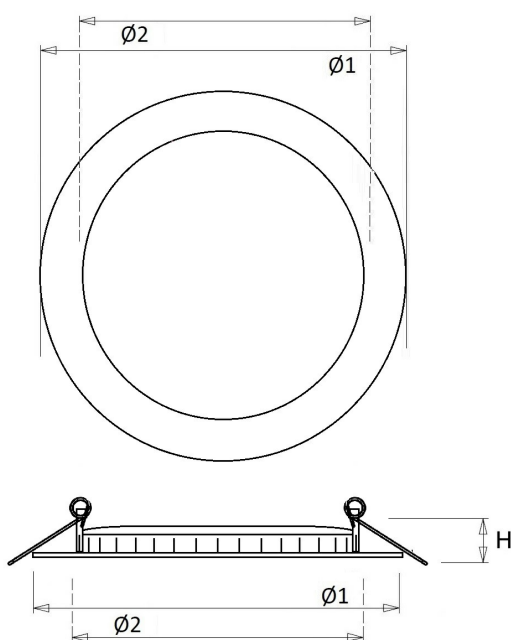

De EDP is ook leverbaar in een duurzame projectverpakking met 4 stuks.

Norton armaturen zijn verkrijgbaar via de elektrotechnische en verlichtingsgroothandel.

Lumen	Ø1	Ø2	H	Inbouwhoogte
850	145	132	11	50
900	145	132	11	50
1525	188	175	12	50
1575	188	175	12	50