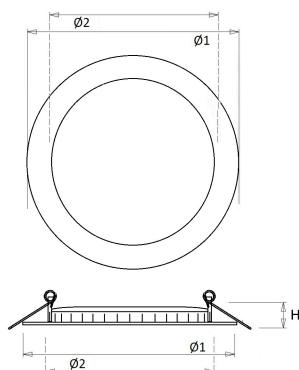

Gerelateerde artikelen

Artikelnummer	Omschrijving
16735004653004	EDP 83 435-850LM D150 GST (4x)

Toepassingsgebieden

- kantoorgebouw
- zorg
- scholen
- retail
- horeca
- entertainment
- woning(bouw)

Technische specificaties