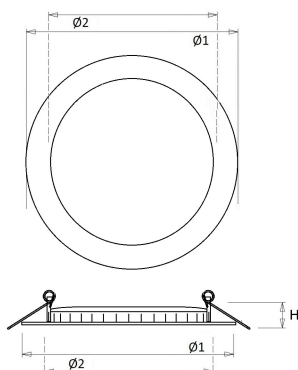

De EDP is ook leverbaar in een duurzame projectverpakking met 4 stuks.

Norton armaturen zijn verkrijgbaar via de elektrotechnische en verlichtingsgroothandel.

Lumen	Ø1	Ø2	H	Inbouwhoogte
850	145	132	11	50

### Technische specificaties

Artikelklasse	Spots
Serie	EDP
Soort verlichtingsarmatuur	Downlight
Geschikt voor opbouwmontage	Nee
Geschikt voor inbouwmontage	Ja
Geschikt voor plafondmontage	Ja
Geschikt voor pendelophanging	Nee
Geschikt voor truss montage	Nee
Geschikt voor voetstuk-/vloermontage	Nee
Geschikt voor stroomrailmontage	Nee
Geschikt voor klemmontage	Nee
Geschikt voor laagspannings-kabelsysteem	Nee
Verstelbaarheid	Niet verstelbaar
Lamptype	LED niet uitwisselbaar
Kleurtemperatuur (K)	3000 tot 3000
Met lichtbron	Ja
Geschikt voor aantal lichtbronnen	1
Lamphouder	Geen
Nom. levensduur L80/B10 bij 25 °C (h)	50000
Nom. omgevingstemperatuur volgens IEC62722-2-1 (°C)	10 tot 40
Max. systeemvermogen (W)	8
Lichtstroom (lm)	435 tot 850
Lichtstroom 1 (lm)	850
Lichtstroom 2 (lm)	714
Lichtstroom 3 (lm)	576
Lichtstroom 4 (lm)	435
Vermogensfactor	0.9
Effectieve lichtstroom volgens IEC 62722-2-1 (lm)	850
Specifieke lichtstroom armatuur (lm/W)	106
Lichtkleur	Wit
Geschikt voor wandmontage	Nee
Kleurweergave-index	80-89
Kleur consistentie (McAdam ellips)	SDCM3
Hoogte/diepte (mm)	11
Buitendiameter (mm)	145
Inbouwhoogte/diepte (mm)	50
Plaatdikte min (mm)	2
Plaatdikte max (mm)	25
Beschermingsgraad (IP)	IP20
Slagvastheid	IK03
Beschermingsklasse volgens IEC 61140	II
Materiaal behuizing	Aluminium
Oppervlaktebescherming	Gelakt
Kleur behuizing	Wit
RAL-nummer (vergelijkbaar)	9016
Materiaal afdekking	Kunststof opaal
Reflector	Overig
Lichtverdeler	Diffuserlens/optiek/paneel
Lichtverdeling	Symmetrisch
Stralingshoek	>80° - Extreem breedstralend