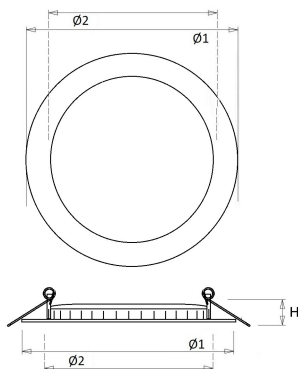

EDP 83 435-850LM D150 GST (4x)

Artikelnummer: 16735004653004 EAN-code: 8715182181417

Productinformatie

Huis

Wit aluminium met opale afscherming. Voorzien van geïntegreerde led, standaard multilumen, in 3000K en 4000K. Inclusief driver en gemonteerd snoer en steker of GST 18i3 snoer.

Norton armaturen zijn verkrijgbaar via de elektrotechnische en verlichtingsgroothandel.

Lumen	Ø1	Ø2	H	Inbouwhoogte
850	145	132	11	50 max.

Toepassingsgebieden

- kantoorgebouw
- zorg
- scholen
- retail
- horeca
- entertainment
- woning(bouw)

Lichtdiagram

Technische specificaties

Artikelklasse	Spots
Serie	EDP
Soort verlichtingsarmatuur	Downlight
Geschikt voor opbouwmontage	Nee
Geschikt voor inbouwmontage	Ja
Geschikt voor plafondmontage	Ja
Geschikt voor pendelophanging	Nee
Geschikt voor truss montage	Nee
Geschikt voor voetstuk-/vloermontage	Nee
Geschikt voor stroomrailmontage	Nee
Geschikt voor klemmontage	Nee
Geschikt voor laagspannings-kabelsysteem	Nee
Verstelbaarheid	Niet verstelbaar
Lamptype	LED niet uitwisselbaar
Kleurtemperatuur (K)	3000 tot 3000
Met lichtbron	Ja
Geschikt voor aantal lichtbronnen	1
Lamphouder	Geen
Nom. levensduur L80/B10 bij 25 °C (h)	50000
Nom. omgevingstemperatuur volgens IEC62722-2-1 (°C)	10 tot 40
Max. systeemvermogen (W)	8
Lichtstroom (lm)	435 tot 850
Lichtstroom 1 (lm)	850
Lichtstroom 2 (lm)	714
Lichtstroom 3 (lm)	576
Lichtstroom 4 (lm)	435
Vermogensfactor	0.9
Effectieve lichtstroom volgens IEC 62722-2-1 (lm)	850
Specifieke lichtstroom armatuur (lm/W)	106
Lichtkleur	Wit
Geschikt voor wandmontage	Nee
Kleurweergave-index	80-89
Kleur consistentie (McAdam ellips)	SDCM3
Hoogte/diepte (mm)	11
Buitendiameter (mm)	145
Inbouwhoogte/diepte (mm)	50
Plaatdikte min (mm)	2
Plaatdikte max (mm)	25