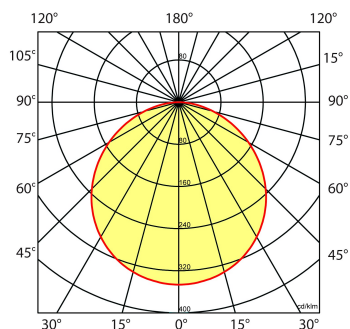

Norton armaturen zijn verkrijgbaar via de elektrotechnische en verlichtingsgroothandel.

Lumen	Ø1	Ø2	H	Inbouwhoogte
850	145	132	11	50 max.

Toepassingsgebieden

- kantoorgebouw
- zorg
- scholen
- retail
- horeca
- entertainment
- woning(bouw)

Lichtdiagram

Technische specificaties

Artikelklasse	Spots
Serie	EDP
Soort verlichtingsarmatuur	Downlight
Geschikt voor opbouwmontage	Nee
Geschikt voor inbouwmontage	Ja
Geschikt voor plafondmontage	Ja
Geschikt voor pendelophanging	Nee
Geschikt voor truss montage	Nee
Geschikt voor voetstuk-/vloermontage	Nee
Geschikt voor stroomrailmontage	Nee
Geschikt voor klemmontage	Nee
Geschikt voor laagspannings-kabelsysteem	Nee
Verstelbaarheid	Niet verstelbaar
Lamptype	LED niet uitwisselbaar
Kleurtemperatuur (K)	3000 tot 3000
Met lichtbron	Ja
Geschikt voor aantal lichtbronnen	1
Lamphouder	Geen
Nom. levensduur L80/B10 bij 25 °C (h)	50000
Nom. omgevingstemperatuur volgens IEC62722-2-1 (°C)	10 tot 40
Max. systeemvermogen (W)	8
Lichtstroom (lm)	435 tot 850
Lichtstroom 1 (lm)	850
Lichtstroom 2 (lm)	714
Lichtstroom 3 (lm)	576
Lichtstroom 4 (lm)	435
Vermogensfactor	0.9
Effectieve lichtstroom volgens IEC 62722-2-1 (lm)	850
Specifieke lichtstroom armatuur (lm/W)	106
Lichtkleur	Wit
Geschikt voor wandmontage	Nee
Kleurweergave-index	80-89
Kleur consistentie (McAdam ellips)	SDCM3
Hoogte/diepte (mm)	11
Buitendiameter (mm)	145
Inbouwhoogte/diepte (mm)	50
Plaatdikte min (mm)	2
Plaatdikte max (mm)	25