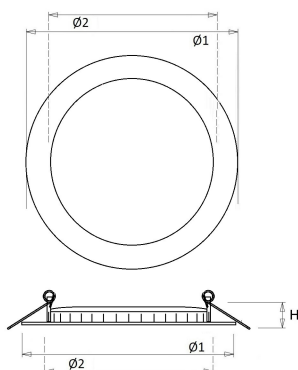

De EDP is ook leverbaar in een duurzame projectverpakking met 4 stuks.

Norton armaturen zijn verkrijgbaar via de elektrotechnische en verlichtingsgroothandel.

Lumen	Ø1	Ø2	H	Inbouwhoogte
850	145	132	11	50

Toepassingsgebieden

- kantoorgebouw
- zorg
- scholen
- retail
- horeca
- entertainment
- woning(bouw)

Technische specificaties

Artikelklasse	Spots
Serie	EDP
Soort verlichtingsarmatuur	Downlight
Geschikt voor opbouwmontage	Nee
Geschikt voor inbouwmontage	Ja
Geschikt voor plafondmontage	Ja
Geschikt voor pendelophanging	Nee
Geschikt voor truss montage	Nee
Geschikt voor voetstuk-/vloermontage	Nee
Geschikt voor stroomrailmontage	Nee
Geschikt voor klemmontage	Nee
Geschikt voor laagspannings-kabelsysteem	Nee
Verstelbaarheid	Niet verstelbaar
Lamptype	LED niet uitwisselbaar
Kleurtemperatuur (K)	3000 tot 3000
Met lichtbron	Ja
Geschikt voor aantal lichtbronnen	1
Lamphouder	Geen
Nom. levensduur L80/B10 bij 25 °C (h)	50000
Nom. omgevingstemperatuur volgens IEC62722-2-1 (°C)	10 tot 40
Max. systeemvermogen (W)	8
Lichtstroom (lm)	435 tot 850
Lichtstroom 1 (lm)	850
Lichtstroom 2 (lm)	714
Lichtstroom 3 (lm)	576
Lichtstroom 4 (lm)	435
Vermogensfactor	0.9
Effectieve lichtstroom volgens IEC 62722-2-1 (lm)	850
Specifieke lichtstroom armatuur (lm/W)	106
Lichtkleur	Wit
Geschikt voor wandmontage	Nee
Kleurweergave-index	80-89
Kleur consistentie (McAdam ellips)	SDCM3
Hoogte/diepte (mm)	11
Buitendiameter (mm)	145
Inbouwhoogte/diepte (mm)	50
Plaatdikte min (mm)	2
Plaatdikte max (mm)	25
Beschermingsgraad (IP)	IP20
Slagvastheid	IK03
Beschermingsklasse volgens IEC 61140	II
Materiaal behuizing	Aluminium
Oppervlaktebescherming	Gelakt
Kleur behuizing	Wit
RAL-nummer (vergelijkbaar)	9016
Materiaal afdekking	Kunststof opaal
Reflector	Overig
Lichtverdeler	Diffuserlens/optiek/paneel
Lichtverdeling	Symmetrisch
Stralingshoek	>80° - Extreem breedstralend