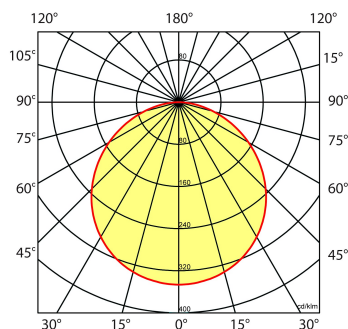

Norton armaturen zijn verkrijgbaar via de elektrotechnische en verlichtingsgroothandel.

| Lumen | Ø1 | Ø2 | H | Inbouwhoogte |
|-------|-----|-----|----|--------------|
| 850 | 145 | 132 | 11 | 50 max. |

Toepassingsgebieden

- kantoorgebouw
- zorg
- scholen
- retail
- horeca
- entertainment
- woning(bouw)

Lichtdiagram

Technische specificaties

| | |
|---|------------------------|
| Artikelklasse | Spots |
| Serie | EDP |
| Soort verlichtingsarmatuur | Downlight |
| Geschikt voor opbouwmontage | Nee |
| Geschikt voor inbouwmontage | Ja |
| Geschikt voor plafondmontage | Ja |
| Geschikt voor pendelophanging | Nee |
| Geschikt voor truss montage | Nee |
| Geschikt voor voetstuk-/vloermontage | Nee |
| Geschikt voor stroomrailmontage | Nee |
| Geschikt voor klemmontage | Nee |
| Geschikt voor laagspannings-kabelsysteem | Nee |
| Verstelbaarheid | Niet verstelbaar |
| Lamptype | LED niet uitwisselbaar |
| Kleurtemperatuur (K) | 3000 tot 3000 |
| Met lichtbron | Ja |
| Geschikt voor aantal lichtbronnen | 1 |
| Lamphouder | Geen |
| Nom. levensduur L80/B10 bij 25 °C (h) | 50000 |
| Nom. omgevingstemperatuur volgens IEC62722-2-1 (°C) | 10 tot 40 |
| Max. systeemvermogen (W) | 8 |
| Lichtstroom (lm) | 435 tot 850 |
| Lichtstroom 1 (lm) | 850 |
| Lichtstroom 2 (lm) | 714 |
| Lichtstroom 3 (lm) | 576 |
| Lichtstroom 4 (lm) | 435 |
| Vermogensfactor | 0.9 |
| Effectieve lichtstroom volgens IEC 62722-2-1 (lm) | 850 |
| Specifieke lichtstroom armatuur (lm/W) | 106 |
| Lichtkleur | Wit |
| Geschikt voor wandmontage | Nee |
| Kleurweergave-index | 80-89 |
| Kleur consistentie (McAdam ellips) | SDCM3 |
| Hoogte/diepte (mm) | 11 |
| Buitendiameter (mm) | 145 |
| Inbouwhoogte/diepte (mm) | 50 |
| Plaatdikte min (mm) | 2 |
| Plaatdikte max (mm) | 25 |