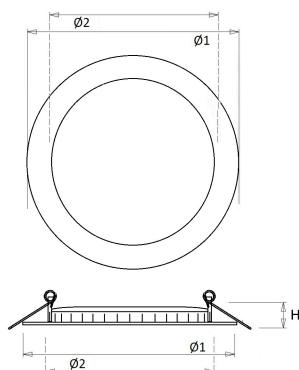

Gerelateerde artikelen

Artikelnummer	Omschrijving
16735004657004	EDP 83 435-850LM D150 SN/ST (4x)

Toepassingsgebieden

- kantoorgebouw
- zorg
- scholen
- retail
- horeca
- entertainment
- woning(bouw)

Technische specificaties