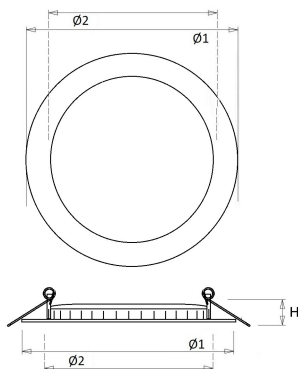

Norton armaturen zijn verkrijgbaar via de elektrotechnische en verlichtingsgroothandel.

| Lumen | Ø1 | Ø2 | H | Inbouwhoogte |
|-------|-----|-----|----|--------------|
| 850 | 145 | 132 | 11 | 50 max. |

Toepassingsgebieden

- kantoorgebouw
- zorg
- scholen
- retail
- horeca
- entertainment
- woning(bouw)

Lichtdiagram

Technische specificaties

| | |
|---|------------------------|
| Artikelklasse | Spots |
| Serie | EDP |
| Soort verlichtingsarmatuur | Downlight |
| Geschikt voor opbouwmontage | Nee |
| Geschikt voor inbouwmontage | Ja |
| Geschikt voor plafondmontage | Ja |
| Geschikt voor pendelophanging | Nee |
| Geschikt voor truss montage | Nee |
| Geschikt voor voetstuk-/vloermontage | Nee |
| Geschikt voor stroomrailmontage | Nee |
| Geschikt voor klemmontage | Nee |
| Geschikt voor laagspannings-kabelsysteem | Nee |
| Verstelbaarheid | Niet verstelbaar |
| Lamptype | LED niet uitwisselbaar |
| Kleurtemperatuur (K) | 3000 tot 3000 |
| Met lichtbron | Ja |
| Geschikt voor aantal lichtbronnen | 1 |
| Lamphouder | Geen |
| Nom. levensduur L80/B10 bij 25 °C (h) | 50000 |
| Nom. omgevingstemperatuur volgens IEC62722-2-1 (°C) | 10 tot 40 |
| Max. systeemvermogen (W) | 8 |
| Lichtstroom (lm) | 435 tot 850 |
| Lichtstroom 1 (lm) | 850 |
| Lichtstroom 2 (lm) | 714 |
| Lichtstroom 3 (lm) | 576 |
| Lichtstroom 4 (lm) | 435 |
| Vermogensfactor | 0.9 |
| Effectieve lichtstroom volgens IEC 62722-2-1 (lm) | 850 |
| Specifieke lichtstroom armatuur (lm/W) | 106 |
| Lichtkleur | Wit |
| Geschikt voor wandmontage | Nee |
| Kleurweergave-index | 80-89 |
| Kleur consistentie (McAdam ellips) | SDCM3 |
| Hoogte/diepte (mm) | 11 |
| Buitendiameter (mm) | 145 |
| Inbouwhoogte/diepte (mm) | 50 |
| Plaatdikte min (mm) | 2 |
| Plaatdikte max (mm) | 25 |