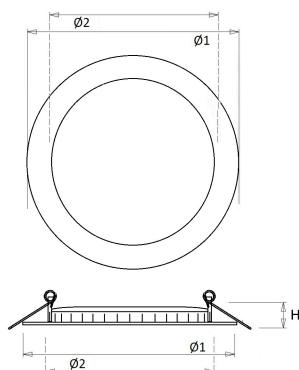

De EDP is ook leverbaar in een duurzame projectverpakking met 4 stuks.

Norton armaturen zijn verkrijgbaar via de elektrotechnische en verlichtingsgroothandel.

Lumen	Ø1	Ø2	H	Inbouwhoogte
850	145	132	11	50

Artikelklasse	Spots
Serie	EDP
Soort verlichtingsarmatuur	Downlight
Geschikt voor opbouwmontage	Nee
Geschikt voor inbouwmontage	Ja
Geschikt voor plafondmontage	Ja
Geschikt voor pendelophanging	Nee
Geschikt voor truss montage	Nee
Geschikt voor voetstuk-/vloermontage	Nee
Geschikt voor stroomrailmontage	Nee
Geschikt voor klemmontage	Nee
Geschikt voor laagspannings-kabelsysteem	Nee
Verstelbaarheid	Niet verstelbaar
Lamptype	LED niet uitwisselbaar
Kleurtemperatuur (K)	3000 tot 3000
Met lichtbron	Ja
Geschikt voor aantal lichtbronnen	1
Lamphouder	Geen
Nom. levensduur L80/B10 bij 25 °C (h)	50000
Nom. omgevingstemperatuur volgens IEC62722-2-1 (°C)	10 tot 40
Max. systeemvermogen (W)	8
Lichtstroom (lm)	435 tot 850
Lichtstroom 1 (lm)	850
Lichtstroom 2 (lm)	714
Lichtstroom 3 (lm)	576
Lichtstroom 4 (lm)	435
Vermogensfactor	0.9
Effectieve lichtstroom volgens IEC 62722-2-1 (lm)	850
Specifieke lichtstroom armatuur (lm/W)	106
Lichtkleur	Wit
Geschikt voor wandmontage	Nee
Kleurweergave-index	80-89
Kleur consistentie (McAdam ellips)	SDCM3
Hoogte/diepte (mm)	11
Buitendiameter (mm)	145
Inbouwhoogte/diepte (mm)	50
Plaatdikte min (mm)	2
Plaatdikte max (mm)	25
Beschermingsgraad (IP)	IP20
Slagvastheid	IK03
Beschermingsklasse volgens IEC 61140	II
Materiaal behuizing	Aluminium
Oppervlaktebescherming	Gelakt
Kleur behuizing	Wit
RAL-nummer (vergelijkbaar)	9016
Materiaal afdekking	Kunststof opaal
Reflector	Overig
Lichtverdeler	Diffuserlens/optiek/paneel
Lichtverdeling	Symmetrisch