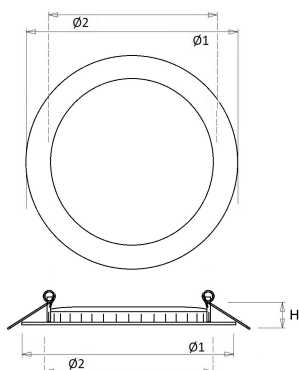

De EDP is ook leverbaar in een duurzame projectverpakking met 4 stuks.

Norton armaturen zijn verkrijgbaar via de elektrotechnische en verlichtingsgroothandel.

Lumen	Ø1	Ø2	H	Inbouwhoogte
850	145	132	11	50

Artikelklasse	Spots
Serie	EDP
Soort verlichtingsarmatuur	Downlight
Geschikt voor opbouwmontage	Nee
Geschikt voor inbouwmontage	Ja
Geschikt voor plafondmontage	Ja
Geschikt voor pendelophanging	Nee
Geschikt voor truss montage	Nee
Geschikt voor voetstuk-/vloermontage	Nee
Geschikt voor stroomrailmontage	Nee
Geschikt voor klemmontage	Nee
Geschikt voor laagspannings-kabelsysteem	Nee
Verstelbaarheid	Niet verstelbaar
Lamptype	LED niet uitwisselbaar
Kleurtemperatuur (K)	3000 tot 3000
Met lichtbron	Ja
Geschikt voor aantal lichtbronnen	1
Lamphouder	Geen
Nom. levensduur L80/B10 bij 25 °C (h)	50000
Nom. omgevingstemperatuur volgens IEC62722-2-1 (°C)	10 tot 40
Max. systeemvermogen (W)	8
Lichtstroom (lm)	435 tot 850
Lichtstroom 1 (lm)	850
Lichtstroom 2 (lm)	714
Lichtstroom 3 (lm)	576
Lichtstroom 4 (lm)	435
Vermogensfactor	0.9
Effectieve lichtstroom volgens IEC 62722-2-1 (lm)	850
Specifieke lichtstroom armatuur (lm/W)	106
Lichtkleur	Wit
Geschikt voor wandmontage	Nee
Kleurweergave-index	80-89
Kleur consistentie (McAdam ellips)	SDCM3
Hoogte/diepte (mm)	11
Buitendiameter (mm)	145
Inbouwhoogte/diepte (mm)	50
Plaatdikte min (mm)	2
Plaatdikte max (mm)	25
Beschermingsgraad (IP)	IP20
Slagvastheid	IK03
Beschermingsklasse volgens IEC 61140	II
Materiaal behuizing	Aluminium
Oppervlaktebescherming	Gelakt
Kleur behuizing	Wit
RAL-nummer (vergelijkbaar)	9016
Materiaal afdekking	Kunststof opaal
Reflector	Overig
Lichtverdeler	Diffuserlens/optiek/paneel
Lichtverdeling	Symmetrisch