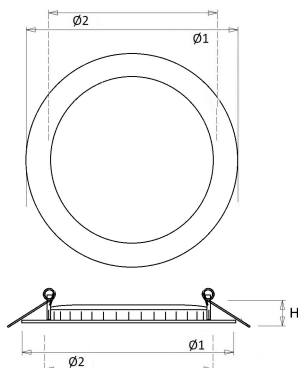

De EDP is ook leverbaar in een duurzame projectverpakking met 4 stuks.

Norton armaturen zijn verkrijgbaar via de elektrotechnische en verlichtingsgroothandel.

Lumen	Ø1	Ø2	H	Inbouwhoogte
850	145	132	11	50

Toepassingsgebieden

- kantoorgebouw
- zorg
- scholen
- retail
- horeca
- entertainment
- woning(bouw)

Technische specificaties

Artikelklasse	Spots
Serie	EDP
Soort verlichtingsarmatuur	Downlight
Geschikt voor opbouwmontage	Nee
Geschikt voor inbouwmontage	Ja
Geschikt voor plafondmontage	Ja
Geschikt voor pendelophanging	Nee
Geschikt voor truss montage	Nee
Geschikt voor voetstuk-/vloermontage	Nee
Geschikt voor stroomrailmontage	Nee
Geschikt voor klemmontage	Nee
Geschikt voor laagspannings-kabelsysteem	Nee
Verstelbaarheid	Niet verstelbaar
Lamptype	LED niet uitwisselbaar
Kleurtemperatuur (K)	3000 tot 3000
Met lichtbron	Ja
Geschikt voor aantal lichtbronnen	1
Lamphouder	Geen
Nom. levensduur L80/B10 bij 25 °C (h)	50000
Nom. omgevingstemperatuur volgens IEC62722-2-1 (°C)	10 tot 40
Max. systeemvermogen (W)	8
Lichtstroom (lm)	435 tot 850
Lichtstroom 1 (lm)	850
Lichtstroom 2 (lm)	714
Lichtstroom 3 (lm)	576
Lichtstroom 4 (lm)	435
Vermogensfactor	0.9
Effectieve lichtstroom volgens IEC 62722-2-1 (lm)	850
Specifieke lichtstroom armatuur (lm/W)	106
Lichtkleur	Wit
Geschikt voor wandmontage	Nee
Kleurweergave-index	80-89
Kleur consistentie (McAdam ellips)	SDCM3
Hoogte/diepte (mm)	11
Buitendiameter (mm)	145
Inbouwhoogte/diepte (mm)	50
Plaatdikte min (mm)	2
Plaatdikte max (mm)	25
Beschermingsgraad (IP)	IP20
Slagvastheid	IK03
Beschermingsklasse volgens IEC 61140	II
Materiaal behuizing	Aluminium
Oppervlaktebescherming	Gelakt
Kleur behuizing	Wit
RAL-nummer (vergelijkbaar)	9016
Materiaal afdekking	Kunststof opaal
Reflector	Overig
Lichtverdeler	Diffuserlens/optiek/paneel
Lichtverdeling	Symmetrisch
Stralingshoek	>80° - Extreem breedstralend