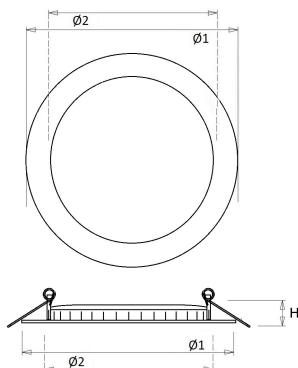

De EDP is ook leverbaar in een duurzame projectverpakking met 4 stuks.

Norton armaturen zijn verkrijgbaar via de elektrotechnische en verlichtingsgroothandel.

Lumen	Ø1	Ø2	H	Inbouwhoogte
900	145	132	11	50

Artikelklasse	Spots
Serie	EDP
Soort verlichtingsarmatuur	Downlight
Geschikt voor opbouwmontage	Nee
Geschikt voor inbouwmontage	Ja
Geschikt voor plafondmontage	Ja
Geschikt voor pendelophanging	Nee
Geschikt voor truss montage	Nee
Geschikt voor voetstuk-/vloermontage	Nee
Geschikt voor stroomrailmontage	Nee
Geschikt voor klemmontage	Nee
Geschikt voor laagspannings-kabelsysteem	Nee
Verstelbaarheid	Niet verstelbaar
Lamptype	LED niet uitwisselbaar
Kleurtemperatuur (K)	4000 tot 4000
Met lichtbron	Ja
Geschikt voor aantal lichtbronnen	1
Lamphouder	Geen
Nom. levensduur L80/B10 bij 25 °C (h)	50000
Nom. omgevingstemperatuur volgens IEC62722-2-1 (°C)	10 tot 40
Max. systeemvermogen (W)	8
Lichtstroom (lm)	450 tot 900
Lichtstroom 1 (lm)	900
Lichtstroom 2 (lm)	750
Lichtstroom 3 (lm)	604
Lichtstroom 4 (lm)	450
Vermogensfactor	0.9
Effectieve lichtstroom volgens IEC 62722-2-1 (lm)	900
Specifieke lichtstroom armatuur (lm/W)	112
Lichtkleur	Wit
Geschikt voor wandmontage	Nee
Kleurweergave-index	80-89
Kleur consistentie (McAdam ellips)	SDCM3
Hoogte/diepte (mm)	11
Buitendiameter (mm)	145
Inbouwhoogte/diepte (mm)	50
Plaatdikte min (mm)	2
Plaatdikte max (mm)	25
Beschermingsgraad (IP)	IP20
Slagvastheid	IK03
Beschermingsklasse volgens IEC 61140	II
Materiaal behuizing	Aluminium
Oppervlaktebescherming	Gelakt
Kleur behuizing	Wit
RAL-nummer (vergelijkbaar)	9016
Materiaal afdekking	Kunststof opaal
Reflector	Overig
Lichtverdeler	Diffuserlens/optiek/paneel
Lichtverdeling	Symmetrisch