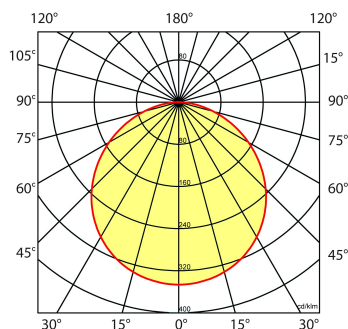

Lichtdiagram

Technische specificaties

Artikelklasse	Spots
Serie	EDP
Soort verlichtingsarmatuur	Downlight
Geschikt voor opbouwmontage	Nee
Geschikt voor inbouwmontage	Ja
Geschikt voor plafondmontage	Ja
Geschikt voor pendelophanging	Nee
Geschikt voor truss montage	Nee
Geschikt voor voetstuk-/vloermontage	Nee
Geschikt voor stroomrailmontage	Nee
Geschikt voor klemmontage	Nee
Geschikt voor laagspannings-kabelsysteem	Nee
Verstelbaarheid	Niet verstelbaar
Lamptype	LED niet uitwisselbaar
Kleurtemperatuur (K)	4000 tot 4000
Met lichtbron	Ja
Geschikt voor aantal lichtbronnen	1
Lamphouder	Geen
Nom. levensduur L80/B10 bij 25 °C (h)	50000
Nom. omgevingstemperatuur volgens IEC62722-2-1 (°C)	10 tot 40
Max. systeemvermogen (W)	8
Lichtstroom (lm)	450 tot 900
Lichtstroom 1 (lm)	900
Lichtstroom 2 (lm)	750
Lichtstroom 3 (lm)	604
Lichtstroom 4 (lm)	450
Vermogensfactor	0.9
Effectieve lichtstroom volgens IEC 62722-2-1 (lm)	900
Specifieke lichtstroom armatuur (lm/W)	112
Lichtkleur	Wit
Geschikt voor wandmontage	Nee
Kleurweergave-index	80-89
Kleur consistentie (McAdam ellips)	SDCM3
Hoogte/diepte (mm)	11
Buitendiameter (mm)	145
Inbouwhoogte/diepte (mm)	50
Plaatdikte min (mm)	2
Plaatdikte max (mm)	25