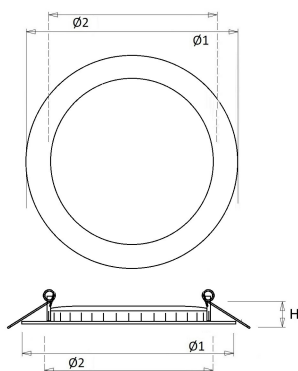

Lumen	Ø1	Ø2	H	Inbouwhoogte
900	145	132	11	50 max.