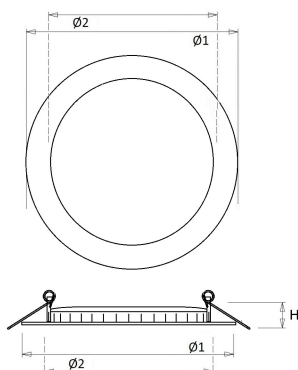

De EDP is ook leverbaar in een duurzame projectverpakking met 4 stuks.

Norton armaturen zijn verkrijgbaar via de elektrotechnische en verlichtingsgroothandel.

Lumen	Ø1	Ø2	H	Inbouwhoogte
900	145	132	11	50

Toepassingsgebieden

- kantoorgebouw
- zorg
- scholen
- retail
- horeca
- entertainment
- woning(bouw)

Technische specificaties

Artikelklasse	Spots
Serie	EDP
Soort verlichtingsarmatuur	Downlight
Geschikt voor opbouwmontage	Nee
Geschikt voor inbouwmontage	Ja
Geschikt voor plafondmontage	Ja
Geschikt voor pendelophanging	Nee
Geschikt voor truss montage	Nee
Geschikt voor voetstuk-/vloermontage	Nee
Geschikt voor stroomrailmontage	Nee
Geschikt voor klemmontage	Nee
Geschikt voor laagspannings-kabelsysteem	Nee
Verstelbaarheid	Niet verstelbaar
Lamptype	LED niet uitwisselbaar
Kleurtemperatuur (K)	4000 tot 4000
Met lichtbron	Ja
Geschikt voor aantal lichtbronnen	1
Lamphouder	Geen
Nom. levensduur L80/B10 bij 25 °C (h)	50000
Nom. omgevingstemperatuur volgens IEC62722-2-1 (°C)	10 tot 40
Max. systeemvermogen (W)	8
Lichtstroom (lm)	450 tot 900
Lichtstroom 1 (lm)	900
Lichtstroom 2 (lm)	750
Lichtstroom 3 (lm)	604
Lichtstroom 4 (lm)	450
Vermogensfactor	0.9
Effectieve lichtstroom volgens IEC 62722-2-1 (lm)	900
Specifieke lichtstroom armatuur (lm/W)	112
Lichtkleur	Wit
Geschikt voor wandmontage	Nee
Kleurweergave-index	80-89
Kleur consistentie (McAdam ellips)	SDCM3
Hoogte/diepte (mm)	11
Buitendiameter (mm)	145
Inbouwhoogte/diepte (mm)	50
Plaatdikte min (mm)	2
Plaatdikte max (mm)	25
Beschermingsgraad (IP)	IP20
Slagvastheid	IK03
Beschermingsklasse volgens IEC 61140	II
Materiaal behuizing	Aluminium
Oppervlaktebescherming	Gelakt
Kleur behuizing	Wit
RAL-nummer (vergelijkbaar)	9016
Materiaal afdekking	Kunststof opaal
Reflector	Overig
Lichtverdeler	Diffuserlens/optiek/paneel
Lichtverdeling	Symmetrisch
Stralingshoek	>80° - Extreem breedstralend