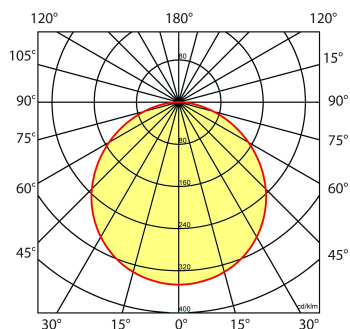

Norton armaturen zijn verkrijgbaar via de elektrotechnische en verlichtingsgroothandel.

Lumen	Ø1	Ø2	H	Inbouwhoogte
900	145	132	11	50 max.

Toepassingsgebieden

- kantoorgebouw
- zorg
- scholen
- retail
- horeca
- entertainment
- woning(bouw)

Lichtdiagram

Technische specificaties

Artikelklasse	Spots
Serie	EDP
Soort verlichtingsarmatuur	Downlight
Geschikt voor opbouwmontage	Nee
Geschikt voor inbouwmontage	Ja
Geschikt voor plafondmontage	Ja
Geschikt voor pendelophanging	Nee
Geschikt voor truss montage	Nee
Geschikt voor voetstuk-/vloermontage	Nee
Geschikt voor stroomrailmontage	Nee
Geschikt voor klemmontage	Nee
Geschikt voor laagspannings-kabelsysteem	Nee
Verstelbaarheid	Niet verstelbaar
Lamptype	LED niet uitwisselbaar
Kleurtemperatuur (K)	4000 tot 4000
Met lichtbron	Ja
Geschikt voor aantal lichtbronnen	1
Lamphouder	Geen
Nom. levensduur L80/B10 bij 25 °C (h)	50000
Nom. omgevingstemperatuur volgens IEC62722-2-1 (°C)	10 tot 40
Max. systeemvermogen (W)	8
Lichtstroom (lm)	450 tot 900
Lichtstroom 1 (lm)	900
Lichtstroom 2 (lm)	750
Lichtstroom 3 (lm)	604
Lichtstroom 4 (lm)	450
Vermogensfactor	0.9
Effectieve lichtstroom volgens IEC 62722-2-1 (lm)	900
Specifieke lichtstroom armatuur (lm/W)	112
Lichtkleur	Wit
Geschikt voor wandmontage	Nee
Kleurweergave-index	80-89
Kleur consistentie (McAdam ellips)	SDCM3
Hoogte/diepte (mm)	11
Buitendiameter (mm)	145
Inbouwhoogte/diepte (mm)	50
Plaatdikte min (mm)	2
Plaatdikte max (mm)	25