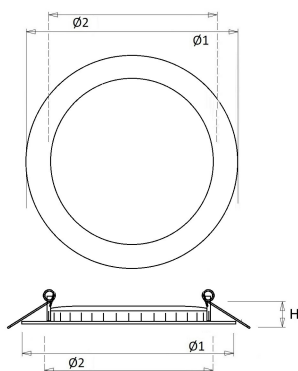

Norton armaturen zijn verkrijgbaar via de elektrotechnische en verlichtingsgroothandel.

Lumen	Ø1	Ø2	H	Inbouwhoogte
900	145	132	11	50 max.

Toepassingsgebieden

- kantoorgebouw
- zorg
- scholen
- retail
- horeca
- entertainment
- woning(bouw)

Lichtdiagram

Technische specificaties

Artikelklasse	Spots
Serie	EDP
Soort verlichtingsarmatuur	Downlight
Geschikt voor opbouwmontage	Nee
Geschikt voor inbouwmontage	Ja
Geschikt voor plafondmontage	Ja
Geschikt voor pendelophanging	Nee
Geschikt voor truss montage	Nee
Geschikt voor voetstuk-/vloermontage	Nee
Geschikt voor stroomrailmontage	Nee
Geschikt voor klemmontage	Nee
Geschikt voor laagspannings-kabelsysteem	Nee
Verstelbaarheid	Niet verstelbaar
Lamptype	LED niet uitwisselbaar
Kleurtemperatuur (K)	4000 tot 4000
Met lichtbron	Ja
Geschikt voor aantal lichtbronnen	1
Lamphouder	Geen
Nom. levensduur L80/B10 bij 25 °C (h)	50000
Nom. omgevingstemperatuur volgens IEC62722-2-1 (°C)	10 tot 40
Max. systeemvermogen (W)	8
Lichtstroom (lm)	450 tot 900
Lichtstroom 1 (lm)	900
Lichtstroom 2 (lm)	750
Lichtstroom 3 (lm)	604
Lichtstroom 4 (lm)	450
Vermogensfactor	0.9
Effectieve lichtstroom volgens IEC 62722-2-1 (lm)	900
Specifieke lichtstroom armatuur (lm/W)	112
Lichtkleur	Wit
Geschikt voor wandmontage	Nee
Kleurweergave-index	80-89
Kleur consistentie (McAdam ellips)	SDCM3
Hoogte/diepte (mm)	11
Buitendiameter (mm)	145
Inbouwhoogte/diepte (mm)	50
Plaatdikte min (mm)	2
Plaatdikte max (mm)	25