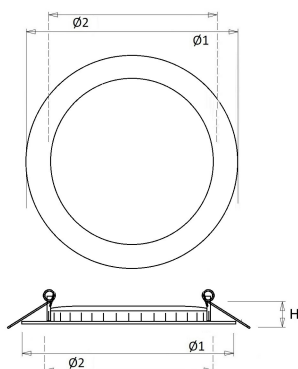

EDP 84 450-900LM D150 SN/ST (4x)

Artikelnummer: 16735004667004 EAN-code: 8715182181479

Productinformatie

Huis

Wit aluminium met opale afscherming. Voorzien van geïntegreerde led, standaard multilumen, in 3000K en 4000K. Inclusief driver en gemonteerd snoer en steker of GST 18i3 snoer.

Norton armaturen zijn verkrijgbaar via de elektrotechnische en verlichtingsgroothandel.

Lumen	Ø1	Ø2	H	Inbouwhoogte
900	145	132	11	50 max.

Toepassingsgebieden

- kantoorgebouw
- zorg
- scholen
- retail
- horeca
- entertainment
- woning(bouw)

Lichtdiagram

Technische specificaties

Artikelklasse	Spots
Serie	EDP
Soort verlichtingsarmatuur	Downlight
Geschikt voor opbouwmontage	Nee
Geschikt voor inbouwmontage	Ja
Geschikt voor plafondmontage	Ja
Geschikt voor pendelophanging	Nee
Geschikt voor truss montage	Nee
Geschikt voor voetstuk-/vloermontage	Nee
Geschikt voor stroomrailmontage	Nee
Geschikt voor klemmontage	Nee
Geschikt voor laagspannings-kabelsysteem	Nee
Verstelbaarheid	Niet verstelbaar
Lamptype	LED niet uitwisselbaar
Kleurtemperatuur (K)	4000 tot 4000
Met lichtbron	Ja
Geschikt voor aantal lichtbronnen	1
Lamphouder	Geen
Nom. levensduur L80/B10 bij 25 °C (h)	50000
Nom. omgevingstemperatuur volgens IEC62722-2-1 (°C)	10 tot 40
Max. systeemvermogen (W)	8
Lichtstroom (lm)	450 tot 900
Lichtstroom 1 (lm)	900
Lichtstroom 2 (lm)	750
Lichtstroom 3 (lm)	604
Lichtstroom 4 (lm)	450
Vermogensfactor	0.9
Effectieve lichtstroom volgens IEC 62722-2-1 (lm)	900
Specifieke lichtstroom armatuur (lm/W)	112
Lichtkleur	Wit
Geschikt voor wandmontage	Nee
Kleurweergave-index	80-89
Kleur consistentie (McAdam ellips)	SDCM3
Hoogte/diepte (mm)	11
Buitendiameter (mm)	145
Inbouwhoogte/diepte (mm)	50
Plaatdikte min (mm)	2
Plaatdikte max (mm)	25