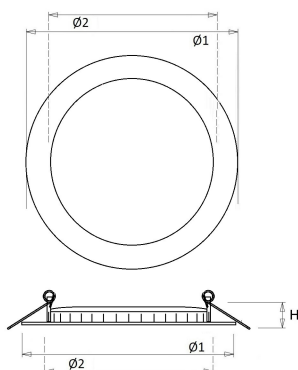

De EDP is ook leverbaar in een duurzame projectverpakking met 4 stuks.

Norton armaturen zijn verkrijgbaar via de elektrotechnische en verlichtingsgroothandel.

| Lumen | Ø1  | Ø2  | H  | Inbouwhoogte |
|-------|-----|-----|----|--------------|
| 900   | 145 | 132 | 11 | 50           |