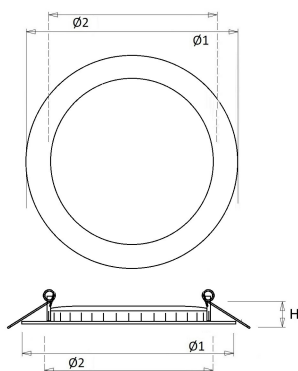

Norton armaturen zijn verkrijgbaar via de elektrotechnische en verlichtingsgroothandel.

Lumen	Ø1	Ø2	H	Inbouwhoogte
1525	188	175	12	50 max.

Toepassingsgebieden

- kantoorgebouw
- zorg
- scholen
- retail
- horeca
- entertainment
- woning(bouw)

Lichtdiagram

Technische specificaties

Artikelklasse	Spots
Serie	EDP
Soort verlichtingsarmatuur	Downlight
Geschikt voor opbouwmontage	Nee
Geschikt voor inbouwmontage	Ja
Geschikt voor plafondmontage	Ja
Geschikt voor pendelophanging	Nee
Geschikt voor truss montage	Nee
Geschikt voor voetstuk-/vloermontage	Nee
Geschikt voor stroomrailmontage	Nee
Geschikt voor klemmontage	Nee
Geschikt voor laagspannings-kabelsysteem	Nee
Verstelbaarheid	Niet verstelbaar
Lamptype	LED niet uitwisselbaar
Kleurtemperatuur (K)	3000 tot 3000
Met lichtbron	Ja
Geschikt voor aantal lichtbronnen	1
Lamphouder	Geen
Nom. levensduur L80/B10 bij 25 °C (h)	50000
Nom. omgevingstemperatuur volgens IEC62722-2-1 (°C)	10 tot 40
Max. systeemvermogen (W)	15
Lichtstroom (lm)	875 tot 1525
Lichtstroom 1 (lm)	1525
Lichtstroom 2 (lm)	1295
Lichtstroom 3 (lm)	1088
Lichtstroom 4 (lm)	875
Vermogensfactor	0.9
Effectieve lichtstroom volgens IEC 62722-2-1 (lm)	1525
Specifieke lichtstroom armatuur (lm/W)	102
Lichtkleur	Wit
Geschikt voor wandmontage	Nee
Kleurweergave-index	80-89
Kleur consistentie (McAdam ellips)	SDCM3
Hoogte/diepte (mm)	12
Buitendiameter (mm)	188
Inbouwhoogte/diepte (mm)	50
Plaatdikte min (mm)	2
Plaatdikte max (mm)	25