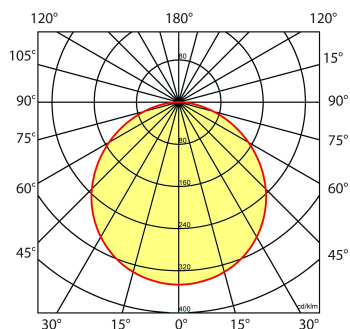

Norton armaturen zijn verkrijgbaar via de elektrotechnische en verlichtingsgroothandel.

Lumen	Ø1	Ø2	H	Inbouwhoogte
1525	188	175	12	50 max.

Toepassingsgebieden

- kantoorgebouw
- zorg
- scholen
- retail
- horeca
- entertainment
- woning(bouw)

Lichtdiagram

Technische specificaties

Artikelklasse	Spots
Serie	EDP
Soort verlichtingsarmatuur	Downlight
Geschikt voor opbouwmontage	Nee
Geschikt voor inbouwmontage	Ja
Geschikt voor plafondmontage	Ja
Geschikt voor pendelophanging	Nee
Geschikt voor truss montage	Nee
Geschikt voor voetstuk-/vloermontage	Nee
Geschikt voor stroomrailmontage	Nee
Geschikt voor klemmontage	Nee
Geschikt voor laagspannings-kabelsysteem	Nee
Verstelbaarheid	Niet verstelbaar
Lamptype	LED niet uitwisselbaar
Kleurtemperatuur (K)	3000 tot 3000
Met lichtbron	Ja
Geschikt voor aantal lichtbronnen	1
Lamphouder	Geen
Nom. levensduur L80/B10 bij 25 °C (h)	50000
Nom. omgevingstemperatuur volgens IEC62722-2-1 (°C)	10 tot 40
Max. systeemvermogen (W)	15
Lichtstroom (lm)	875 tot 1525
Lichtstroom 1 (lm)	1525
Lichtstroom 2 (lm)	1295
Lichtstroom 3 (lm)	1088
Lichtstroom 4 (lm)	875
Vermogensfactor	0.9
Effectieve lichtstroom volgens IEC 62722-2-1 (lm)	1525
Specifieke lichtstroom armatuur (lm/W)	102
Lichtkleur	Wit
Geschikt voor wandmontage	Nee
Kleurweergave-index	80-89
Kleur consistentie (McAdam ellips)	SDCM3
Hoogte/diepte (mm)	12
Buitendiameter (mm)	188
Inbouwhoogte/diepte (mm)	50
Plaatdikte min (mm)	2
Plaatdikte max (mm)	25