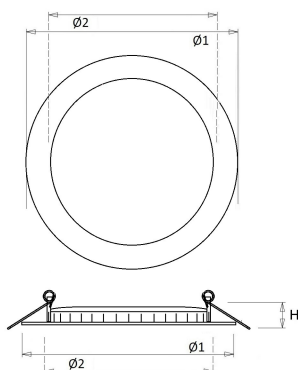

De EDP is ook leverbaar in een duurzame projectverpakking met 4 stuks.

Norton armaturen zijn verkrijgbaar via de elektrotechnische en verlichtingsgroothandel.

Lumen	Ø1	Ø2	H	Inbouwhoogte
1525	188	175	12	50

Toepassingsgebieden

- kantoorgebouw
- zorg
- scholen
- retail
- horeca
- entertainment
- woning(bouw)

Technische specificaties

Artikelklasse	Spots
Serie	EDP
Soort verlichtingsarmatuur	Downlight
Geschikt voor opbouwmontage	Nee
Geschikt voor inbouwmontage	Ja
Geschikt voor plafondmontage	Ja
Geschikt voor pendelophanging	Nee
Geschikt voor truss montage	Nee
Geschikt voor voetstuk-/vloermontage	Nee
Geschikt voor stroomrailmontage	Nee
Geschikt voor klemmontage	Nee
Geschikt voor laagspannings-kabelsysteem	Nee
Verstelbaarheid	Niet verstelbaar
Lamptype	LED niet uitwisselbaar
Kleurtemperatuur (K)	3000 tot 3000
Met lichtbron	Ja
Geschikt voor aantal lichtbronnen	1
Lamphouder	Geen
Nom. levensduur L80/B10 bij 25 °C (h)	50000
Nom. omgevingstemperatuur volgens IEC62722-2-1 (°C)	10 tot 40
Max. systeemvermogen (W)	15
Lichtstroom (lm)	875 tot 1525
Lichtstroom 1 (lm)	1525
Lichtstroom 2 (lm)	1295
Lichtstroom 3 (lm)	1088
Lichtstroom 4 (lm)	875
Vermogensfactor	0.9
Effectieve lichtstroom volgens IEC 62722-2-1 (lm)	1525
Specifieke lichtstroom armatuur (lm/W)	102
Lichtkleur	Wit
Geschikt voor wandmontage	Nee
Kleurweergave-index	80-89
Kleur consistentie (McAdam ellips)	SDCM3
Hoogte/diepte (mm)	12
Buitendiameter (mm)	188
Inbouwhoogte/diepte (mm)	50
Plaatdikte min (mm)	2
Plaatdikte max (mm)	25
Beschermingsgraad (IP)	IP20
Slagvastheid	IK03
Beschermingsklasse volgens IEC 61140	II
Materiaal behuizing	Aluminium
Oppervlaktebescherming	Gelakt
Kleur behuizing	Wit
RAL-nummer (vergelijkbaar)	9016
Materiaal afdekking	Kunststof opaal
Reflector	Overig
Lichtverdeler	Diffuserlens/optiek/paneel
Lichtverdeling	Symmetrisch
Stralingshoek	>80° - Extreem breedstralend