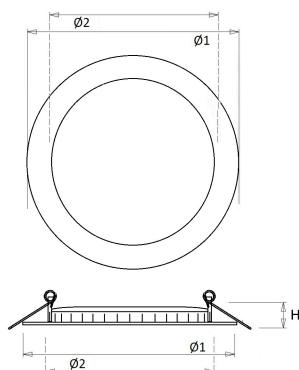

De EDP is ook leverbaar in een duurzame projectverpakking met 4 stuks.

Norton armaturen zijn verkrijgbaar via de elektrotechnische en verlichtingsgroothandel.

Lumen	Ø1	Ø2	H	Inbouwhoogte
1525	188	175	12	50

Artikelklasse	Spots
Serie	EDP
Soort verlichtingsarmatuur	Downlight
Geschikt voor opbouwmontage	Nee
Geschikt voor inbouwmontage	Ja
Geschikt voor plafondmontage	Ja
Geschikt voor pendelophanging	Nee
Geschikt voor truss montage	Nee
Geschikt voor voetstuk-/vloermontage	Nee
Geschikt voor stroomrailmontage	Nee
Geschikt voor klemmontage	Nee
Geschikt voor laagspannings-kabelsysteem	Nee
Verstelbaarheid	Niet verstelbaar
Lamptype	LED niet uitwisselbaar
Kleurtemperatuur (K)	3000 tot 3000
Met lichtbron	Ja
Geschikt voor aantal lichtbronnen	1
Lamphouder	Geen
Nom. levensduur L80/B10 bij 25 °C (h)	50000
Nom. omgevingstemperatuur volgens IEC62722-2-1 (°C)	10 tot 40
Max. systeemvermogen (W)	15
Lichtstroom (lm)	875 tot 1525
Lichtstroom 1 (lm)	1525
Lichtstroom 2 (lm)	1295
Lichtstroom 3 (lm)	1088
Lichtstroom 4 (lm)	875
Vermogensfactor	0.9
Effectieve lichtstroom volgens IEC 62722-2-1 (lm)	1525
Specifieke lichtstroom armatuur (lm/W)	102
Lichtkleur	Wit
Geschikt voor wandmontage	Nee
Kleurweergave-index	80-89
Kleur consistentie (McAdam ellips)	SDCM3
Hoogte/diepte (mm)	12
Buitendiameter (mm)	188
Inbouwhoogte/diepte (mm)	50
Plaatdikte min (mm)	2
Plaatdikte max (mm)	25
Beschermingsgraad (IP)	IP20
Slagvastheid	IK03
Beschermingsklasse volgens IEC 61140	II
Materiaal behuizing	Aluminium
Oppervlaktebescherming	Gelakt
Kleur behuizing	Wit
RAL-nummer (vergelijkbaar)	9016
Materiaal afdekking	Kunststof opaal
Reflector	Overig
Lichtverdeler	Diffuserlens/optiek/paneel
Lichtverdeling	Symmetrisch