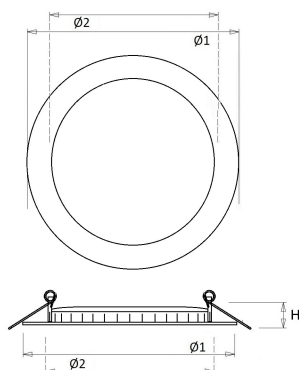

De EDP is ook leverbaar in een duurzame projectverpakking met 4 stuks.

Norton armaturen zijn verkrijgbaar via de elektrotechnische en verlichtingsgroothandel.

Lumen	Ø1	Ø2	H	Inbouwhoogte
1525	188	175	12	50

Toepassingsgebieden

- kantoorgebouw
- zorg
- scholen
- retail
- horeca
- entertainment
- woning(bouw)

Technische specificaties

Artikelklasse	Spots
Serie	EDP
Soort verlichtingsarmatuur	Downlight
Geschikt voor opbouwmontage	Nee
Geschikt voor inbouwmontage	Ja
Geschikt voor plafondmontage	Ja
Geschikt voor pendelophanging	Nee
Geschikt voor truss montage	Nee
Geschikt voor voetstuk-/vloermontage	Nee
Geschikt voor stroomrailmontage	Nee
Geschikt voor klemmontage	Nee
Geschikt voor laagspannings-kabelsysteem	Nee
Verstelbaarheid	Niet verstelbaar
Lamptype	LED niet uitwisselbaar
Kleurtemperatuur (K)	3000 tot 3000
Met lichtbron	Ja
Geschikt voor aantal lichtbronnen	1
Lamphouder	Geen
Nom. levensduur L80/B10 bij 25 °C (h)	50000
Nom. omgevingstemperatuur volgens IEC62722-2-1 (°C)	10 tot 40
Max. systeemvermogen (W)	15
Lichtstroom (lm)	875 tot 1525
Lichtstroom 1 (lm)	1525
Lichtstroom 2 (lm)	1295
Lichtstroom 3 (lm)	1088
Lichtstroom 4 (lm)	875
Vermogensfactor	0.9
Effectieve lichtstroom volgens IEC 62722-2-1 (lm)	1525
Specifieke lichtstroom armatuur (lm/W)	102
Lichtkleur	Wit
Geschikt voor wandmontage	Nee
Kleurweergave-index	80-89
Kleur consistentie (McAdam ellips)	SDCM3
Hoogte/diepte (mm)	12
Buitendiameter (mm)	188
Inbouwhoogte/diepte (mm)	50
Plaatdikte min (mm)	2
Plaatdikte max (mm)	25
Beschermingsgraad (IP)	IP20
Slagvastheid	IK03
Beschermingsklasse volgens IEC 61140	II
Materiaal behuizing	Aluminium
Oppervlaktebescherming	Gelakt
Kleur behuizing	Wit
RAL-nummer (vergelijkbaar)	9016
Materiaal afdekking	Kunststof opaal
Reflector	Overig
Lichtverdeler	Diffuserlens/optiek/paneel
Lichtverdeling	Symmetrisch
Stralingshoek	>80° - Extreem breedstralend