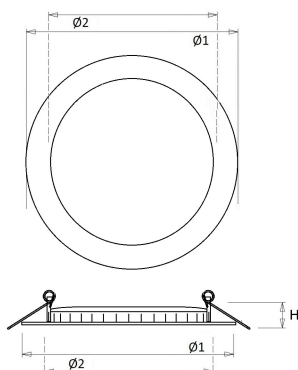

De EDP is ook leverbaar in een duurzame projectverpakking met 4 stuks.

Norton armaturen zijn verkrijgbaar via de elektrotechnische en verlichtingsgroothandel.

Lumen	Ø1	Ø2	H	Inbouwhoogte
1525	188	175	12	50

### Technische specificaties

Artikelklasse	Spots
Serie	EDP
Soort verlichtingsarmatuur	Downlight
Geschikt voor opbouwmontage	Nee
Geschikt voor inbouwmontage	Ja
Geschikt voor plafondmontage	Ja
Geschikt voor pendelophanging	Nee
Geschikt voor truss montage	Nee
Geschikt voor voetstuk-/vloermontage	Nee
Geschikt voor stroomrailmontage	Nee
Geschikt voor klemmontage	Nee
Geschikt voor laagspannings-kabelsysteem	Nee
Verstelbaarheid	Niet verstelbaar
Lamptype	LED niet uitwisselbaar
Kleurtemperatuur (K)	3000 tot 3000
Met lichtbron	Ja
Geschikt voor aantal lichtbronnen	1
Lamphouder	Geen
Nom. levensduur L80/B10 bij 25 °C (h)	50000
Nom. omgevingstemperatuur volgens IEC62722-2-1 (°C)	10 tot 40
Max. systeemvermogen (W)	15
Lichtstroom (lm)	875 tot 1525
Lichtstroom 1 (lm)	1525
Lichtstroom 2 (lm)	1295
Lichtstroom 3 (lm)	1088
Lichtstroom 4 (lm)	875
Vermogensfactor	0.9
Effectieve lichtstroom volgens IEC 62722-2-1 (lm)	1525
Specifieke lichtstroom armatuur (lm/W)	102
Lichtkleur	Wit
Geschikt voor wandmontage	Nee
Kleurweergave-index	80-89
Kleur consistentie (McAdam ellips)	SDCM3
Hoogte/diepte (mm)	12
Buitendiameter (mm)	188
Inbouwhoogte/diepte (mm)	50
Plaatdikte min (mm)	2
Plaatdikte max (mm)	25
Beschermingsgraad (IP)	IP20
Slagvastheid	IK03
Beschermingsklasse volgens IEC 61140	II
Materiaal behuizing	Aluminium
Oppervlaktebescherming	Gelakt
Kleur behuizing	Wit
RAL-nummer (vergelijkbaar)	9016
Materiaal afdekking	Kunststof opaal
Reflector	Overig
Lichtverdeler	Diffuserlens/optiek/paneel
Lichtverdeling	Symmetrisch
Stralingshoek	>80° - Extreem breedstralend