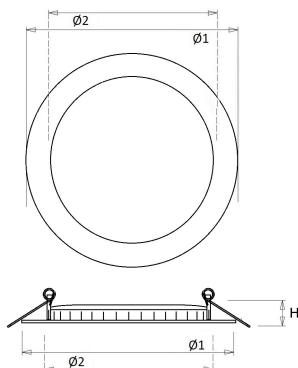

EDP 83 875-1525LM D180 SN/ST

Artikelnummer: 16735009657 EAN-code: 8715182181509

Productinformatie

Huis

Wit aluminium met opale afscherming. Voorzien van geïntegreerde led, standaard multilumen, in 3000K en 4000K. Inclusief driver en gemonteerd snoer 1,9 m met steker (bij dimbare uitvoering zonder snoer en steker) of voorzien van 0,3 m Wieland GST 18i3 snoer met male connector (bij dimbare uitvoering GST 18i5).

De EDP is ook leverbaar in een duurzame projectverpakking met 4 stuks.

Norton armaturen zijn verkrijgbaar via de elektrotechnische en verlichtingsgroothandel.

Lumen	Ø1	Ø2	H	Inbouwhoogte
1525	188	175	12	50

Gerelateerde artikelen

Toepassingsgebieden

- kantoorgebouw
- zorg
- scholen
- retail
- horeca
- entertainment
- woning(bouw)

Technische specificaties

Artikelklasse	Spots
Serie	EDP
Soort verlichtingsarmatuur	Downlight
Geschikt voor opbouwmontage	Nee
Geschikt voor inbouwmontage	Ja
Geschikt voor plafondmontage	Ja
Geschikt voor pendelophanging	Nee
Geschikt voor truss montage	Nee
Geschikt voor voetstuk-/vloermontage	Nee
Geschikt voor stroomrailmontage	Nee
Geschikt voor klemmontage	Nee
Geschikt voor laagspannings-kabelsysteem	Nee
Verstelbaarheid	Niet verstelbaar
Lamptype	LED niet uitwisselbaar
Kleurtemperatuur (K)	3000 tot 3000
Met lichtbron	Ja
Geschikt voor aantal lichtbronnen	1
Lamphouder	Geen
Nom. levensduur L80/B10 bij 25 °C (h)	50000
Nom. omgevingstemperatuur volgens IEC62722-2-1 (°C)	10 tot 40
Max. systeemvermogen (W)	15
Lichtstroom (lm)	875 tot 1525
Lichtstroom 1 (lm)	1525
Lichtstroom 2 (lm)	1295
Lichtstroom 3 (lm)	1088
Lichtstroom 4 (lm)	875
Vermogensfactor	0.9
Effectieve lichtstroom volgens IEC 62722-2-1 (lm)	1525
Specifieke lichtstroom armatuur (lm/W)	102
Lichtkleur	Wit
Geschikt voor wandmontage	Nee
Kleurweergave-index	80-89
Kleur consistentie (McAdam ellips)	SDCM3
Hoogte/diepte (mm)	12
Buitendiameter (mm)	188
Inbouwhoogte/diepte (mm)	50
Plaatdikte min (mm)	2
Plaatdikte max (mm)	25