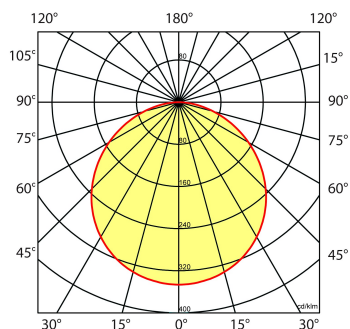

Lichtdiagram

Technische specificaties

Artikelklasse	Spots
Serie	EDP
Soort verlichtingsarmatuur	Downlight
Geschikt voor opbouwmontage	Nee
Geschikt voor inbouwmontage	Ja
Geschikt voor plafondmontage	Ja
Geschikt voor pendelophanging	Nee
Geschikt voor truss montage	Nee
Geschikt voor voetstuk-/vloermontage	Nee
Geschikt voor stroomrailmontage	Nee
Geschikt voor klemmontage	Nee
Geschikt voor laagspannings-kabelsysteem	Nee
Verstelbaarheid	Niet verstelbaar
Lamptype	LED niet uitwisselbaar
Kleurtemperatuur (K)	3000 tot 3000
Met lichtbron	Ja
Geschikt voor aantal lichtbronnen	1
Lamphouder	Geen
Nom. levensduur L80/B10 bij 25 °C (h)	50000
Nom. omgevingstemperatuur volgens IEC62722-2-1 (°C)	10 tot 40
Max. systeemvermogen (W)	15
Lichtstroom (lm)	875 tot 1525
Lichtstroom 1 (lm)	1525
Lichtstroom 2 (lm)	1295
Lichtstroom 3 (lm)	1088
Lichtstroom 4 (lm)	875
Vermogensfactor	0.9
Effectieve lichtstroom volgens IEC 62722-2-1 (lm)	1525
Specifieke lichtstroom armatuur (lm/W)	102
Lichtkleur	Wit
Geschikt voor wandmontage	Nee
Kleurweergave-index	80-89
Kleur consistentie (McAdam ellips)	SDCM3
Hoogte/diepte (mm)	12
Buitendiameter (mm)	188
Inbouwhoogte/diepte (mm)	50
Plaatdikte min (mm)	2
Plaatdikte max (mm)	25