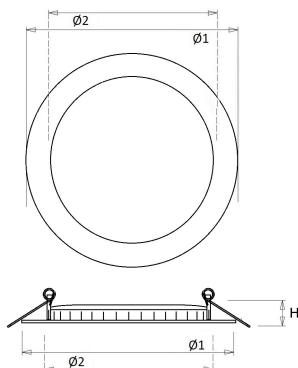

De EDP is ook leverbaar in een duurzame projectverpakking met 4 stuks.

Norton armaturen zijn verkrijgbaar via de elektrotechnische en verlichtingsgroothandel.

Lumen	Ø1	Ø2	H	Inbouwhoogte
1525	188	175	12	50

Toepassingsgebieden

- kantoorgebouw
- zorg
- scholen
- retail
- horeca
- entertainment
- woning(bouw)

Technische specificaties

Artikelklasse	Spots
Serie	EDP
Soort verlichtingsarmatuur	Downlight
Geschikt voor opbouwmontage	Nee
Geschikt voor inbouwmontage	Ja
Geschikt voor plafondmontage	Ja
Geschikt voor pendelophanging	Nee
Geschikt voor truss montage	Nee
Geschikt voor voetstuk-/vloermontage	Nee
Geschikt voor stroomrailmontage	Nee
Geschikt voor klemmontage	Nee
Geschikt voor laagspannings-kabelsysteem	Nee
Verstelbaarheid	Niet verstelbaar
Lamptype	LED niet uitwisselbaar
Kleurtemperatuur (K)	3000 tot 3000
Met lichtbron	Ja
Geschikt voor aantal lichtbronnen	1
Lamphouder	Geen
Nom. levensduur L80/B10 bij 25 °C (h)	50000
Nom. omgevingstemperatuur volgens IEC62722-2-1 (°C)	10 tot 40
Max. systeemvermogen (W)	15
Lichtstroom (lm)	875 tot 1525
Lichtstroom 1 (lm)	1525
Lichtstroom 2 (lm)	1295
Lichtstroom 3 (lm)	1088
Lichtstroom 4 (lm)	875
Vermogensfactor	0.9
Effectieve lichtstroom volgens IEC 62722-2-1 (lm)	1525
Specifieke lichtstroom armatuur (lm/W)	102
Lichtkleur	Wit
Geschikt voor wandmontage	Nee
Kleurweergave-index	80-89
Kleur consistentie (McAdam ellips)	SDCM3
Hoogte/diepte (mm)	12
Buitendiameter (mm)	188
Inbouwhoogte/diepte (mm)	50
Plaatdikte min (mm)	2
Plaatdikte max (mm)	25
Beschermingsgraad (IP)	IP20
Slagvastheid	IK03
Beschermingsklasse volgens IEC 61140	II
Materiaal behuizing	Aluminium
Oppervlaktebescherming	Gelakt
Kleur behuizing	Wit
RAL-nummer (vergelijkbaar)	9016
Materiaal afdekking	Kunststof opaal
Reflector	Overig
Lichtverdeler	Diffuserlens/optiek/paneel
Lichtverdeling	Symmetrisch
Stralingshoek	>80° - Extreem breedstralend