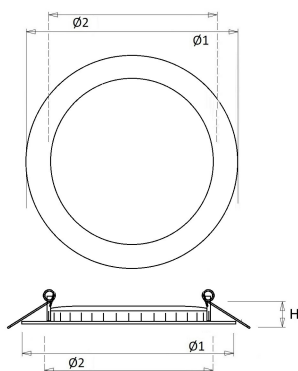

Lumen	Ø1	Ø2	H	Inbouwhoogte
1525	188	175	12	50 max.