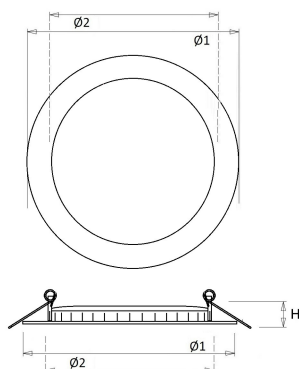

Norton armaturen zijn verkrijgbaar via de elektrotechnische en verlichtingsgroothandel.

Lumen	Ø1	Ø2	H	Inbouwhoogte
1575	188	175	12	50 max.

Toepassingsgebieden

- kantoorgebouw
- zorg
- scholen
- retail
- horeca
- entertainment
- woning(bouw)

Beschermingsgraad (IP)	IP20
Slagvastheid	IK03
Beschermingsklasse volgens IEC 61140	II
Materiaal behuizing	Aluminium
Oppervlaktebescherming	Gelakt
Kleur behuizing	Wit
RAL-nummer (vergelijkbaar)	9016
Materiaal afdekking	Kunststof opaal
Reflector	Overig
Lichtverdeler	Diffuserlens/optiek/paneel
Lichtverdeling	Symmetrisch
Stralingshoek	Extreem breedstralend >80°
Lichtuittrede	Direct
Afdekking armatuur met thermisch isolatiemateriaal mogelijk	Nee
Verblindingsbegrenzing UGR langsrichting	23
Verblindingsbegrenzing UGR dwarsrichting	23
Voorschakelapparaat	LED regeling stroomgestuurd
Voorschakelapparaat inbegrepen	Ja
Dimbaar DALI	Nee
Noodstroomvoorziening geïntegreerd	Nee
Met bewegingssensor	Nee
Met lichtsensoren	Nee
Soort bedrading	Eindig
Elektrische aansluiting met connectorsysteem	Ja
Connector	GST 18i3
Model	Overig
Dimbaar 1-10 V	Nee
Dimbaar faseafsnijding	Nee
Geschikt voor opname van lichttechnische toebehoren	Nee
Spanningstype	AC
Nom. spanning (V)	220 tot 240
Aantal polen	2
Geleiderdoorsnede (mm ²)	0.75
Aansluitbare geleiderdoorsnede (mm ²)	0.75 tot 1.5
Aansluitwijze	Overig
Gloedraadtest volgens IEC 60695-2-11	650 °C - 30 s
Armatuur met begrensde oppervlaktetemperatuur "D-teken" volgens EN 60598-2-24	Nee
Dimbaar 0-10 V	Nee
Dimbaar DMX	Nee
Dimbaar met potentiometer (geïntegreerd)	Nee
Dimbaar LineSwitch	Nee
Dimming fabrikantspecifiek	Nee
Dimbaar netspanningsmodulatie	Nee
Dimbaar faseaansnijding	Nee
Dimming programmeerbaar	Nee
Dimbaar RF	Nee
Dimbaar Sine Wave Reduction	Nee
Dimbaar Touch and Dim	Nee