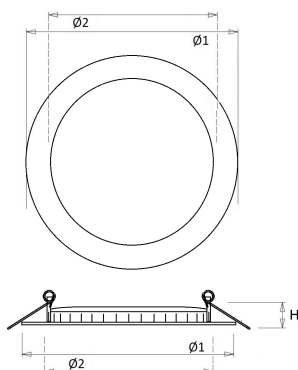

De EDP is ook leverbaar in een duurzame projectverpakking met 4 stuks.

Norton armaturen zijn verkrijgbaar via de elektrotechnische en verlichtingsgroothandel.

Lumen	Ø1	Ø2	H	Inbouwhoogte
1575	188	175	12	50

### Technische specificaties

Artikelklasse	Spots
Serie	EDP
Soort verlichtingsarmatuur	Downlight
Geschikt voor opbouwmontage	Nee
Geschikt voor inbouwmontage	Ja
Geschikt voor plafondmontage	Ja
Geschikt voor pendelophanging	Nee
Geschikt voor truss montage	Nee
Geschikt voor voetstuk-/vloermontage	Nee
Geschikt voor stroomrailmontage	Nee
Geschikt voor klemmontage	Nee
Geschikt voor laagspannings-kabelsysteem	Nee
Verstelbaarheid	Niet verstelbaar
Lamptype	LED niet uitwisselbaar
Kleurtemperatuur (K)	4000 tot 4000
Met lichtbron	Ja
Geschikt voor aantal lichtbronnen	1
Lamphouder	Geen
Nom. levensduur L80/B10 bij 25 °C (h)	50000
Nom. omgevingstemperatuur volgens IEC62722-2-1 (°C)	10 tot 40
Max. systeemvermogen (W)	15
Lichtstroom (lm)	925 tot 1575
Lichtstroom 1 (lm)	1575
Lichtstroom 2 (lm)	1366
Lichtstroom 3 (lm)	1147
Lichtstroom 4 (lm)	925
Vermogensfactor	0.9
Effectieve lichtstroom volgens IEC 62722-2-1 (lm)	1575
Specifieke lichtstroom armatuur (lm/W)	105
Lichtkleur	Wit
Geschikt voor wandmontage	Nee
Kleurweergave-index	80-89
Kleur consistentie (McAdam ellips)	SDCM3
Hoogte/diepte (mm)	12
Buitendiameter (mm)	188
Inbouwhoogte/diepte (mm)	50
Plaatdikte min (mm)	2
Plaatdikte max (mm)	25
Beschermingsgraad (IP)	IP20
Slagvastheid	IK03
Beschermingsklasse volgens IEC 61140	II
Materiaal behuizing	Aluminium
Oppervlaktebescherming	Gelakt
Kleur behuizing	Wit
RAL-nummer (vergelijkbaar)	9016
Materiaal afdekking	Kunststof opaal
Reflector	Overig
Lichtverdeler	Diffuserlens/optiek/paneel
Lichtverdeling	Symmetrisch