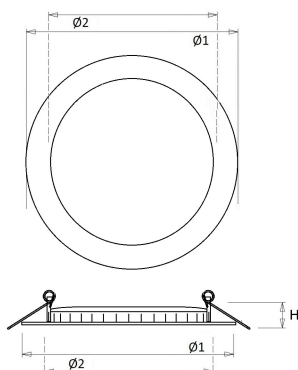

Toepassingsgebieden

- kantoorgebouw
- zorg
- scholen
- retail
- horeca
- entertainment
- woning(bouw)

Technische specificaties