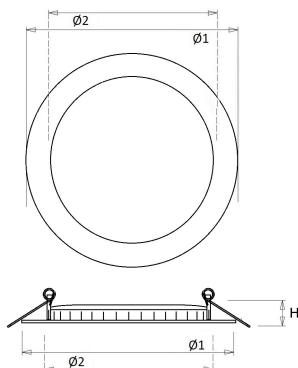

De EDP is ook leverbaar in een duurzame projectverpakking met 4 stuks.

Norton armaturen zijn verkrijgbaar via de elektrotechnische en verlichtingsgroothandel.

Lumen	Ø1	Ø2	H	Inbouwhoogte
1575	188	175	12	50

Toepassingsgebieden

- kantoorgebouw
- zorg
- scholen
- retail
- horeca
- entertainment
- woning(bouw)

Technische specificaties

Artikelklasse	Spots
Serie	EDP
Soort verlichtingsarmatuur	Downlight
Geschikt voor opbouwmontage	Nee
Geschikt voor inbouwmontage	Ja
Geschikt voor plafondmontage	Ja
Geschikt voor pendelophanging	Nee
Geschikt voor truss montage	Nee
Geschikt voor voetstuk-/vloermontage	Nee
Geschikt voor stroomrailmontage	Nee
Geschikt voor klemmontage	Nee
Geschikt voor laagspannings-kabelsysteem	Nee
Verstelbaarheid	Niet verstelbaar
Lamptype	LED niet uitwisselbaar
Kleurtemperatuur (K)	4000 tot 4000
Met lichtbron	Ja
Geschikt voor aantal lichtbronnen	1
Lamphouder	Geen
Nom. levensduur L80/B10 bij 25 °C (h)	50000
Nom. omgevingstemperatuur volgens IEC62722-2-1 (°C)	10 tot 40
Max. systeemvermogen (W)	15
Lichtstroom (lm)	925 tot 1575
Lichtstroom 1 (lm)	1575
Lichtstroom 2 (lm)	1366
Lichtstroom 3 (lm)	1147
Lichtstroom 4 (lm)	925
Vermogensfactor	0.9
Effectieve lichtstroom volgens IEC 62722-2-1 (lm)	1575
Specifieke lichtstroom armatuur (lm/W)	105
Lichtkleur	Wit
Geschikt voor wandmontage	Nee
Kleurweergave-index	80-89
Kleur consistentie (McAdam ellips)	SDCM3
Hoogte/diepte (mm)	12
Buitendiameter (mm)	188
Inbouwhoogte/diepte (mm)	50
Plaatdikte min (mm)	2
Plaatdikte max (mm)	25
Beschermingsgraad (IP)	IP20
Slagvastheid	IK03
Beschermingsklasse volgens IEC 61140	II
Materiaal behuizing	Aluminium
Oppervlaktebescherming	Gelakt
Kleur behuizing	Wit
RAL-nummer (vergelijkbaar)	9016
Materiaal afdekking	Kunststof opaal
Reflector	Overig
Lichtverdelers	Diffuserlens/optiek/paneel
Lichtverdeling	Symmetrisch
Stralingshoek	>80° - Extreem breedstralend