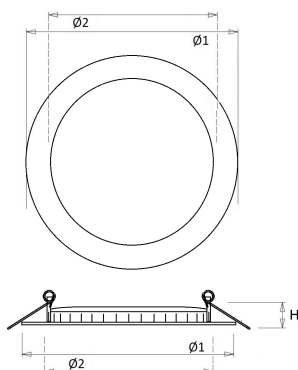

EDP 84 925-1575LM D180 SN/ST

Artikelnummer: 16735009667 EAN-code: 8715182181547

Productinformatie

Huis

Wit aluminium met opale afscherming. Voorzien van geïntegreerde led, standaard multilumen, in 3000K en 4000K. Inclusief driver en gemonteerd snoer 1,9 m met steker (bij dimbare uitvoering zonder snoer en steker) of voorzien van 0,3 m Wieland GST 18i3 snoer met male connector (bij dimbare uitvoering GST 18i5).

De EDP is ook leverbaar in een duurzame projectverpakking met 4 stuks.

Norton armaturen zijn verkrijgbaar via de elektrotechnische en verlichtingsgroothandel.

Lumen	Ø1	Ø2	H	Inbouwhoogte
1575	188	175	12	50

Gerelateerde artikelen

Toepassingsgebieden

- kantoorgebouw
- zorg
- scholen
- retail
- horeca
- entertainment
- woning(bouw)

Technische specificaties

Artikelklasse	Spots
Serie	EDP
Soort verlichtingsarmatuur	Downlight
Geschikt voor opbouwmontage	Nee
Geschikt voor inbouwmontage	Ja
Geschikt voor plafondmontage	Ja
Geschikt voor pendelophanging	Nee
Geschikt voor truss montage	Nee
Geschikt voor voetstuk-/vloermontage	Nee
Geschikt voor stroomrailmontage	Nee
Geschikt voor klemmontage	Nee
Geschikt voor laagspannings-kabelsysteem	Nee
Verstelbaarheid	Niet verstelbaar
Lamptype	LED niet uitwisselbaar
Kleurtemperatuur (K)	4000 tot 4000
Met lichtbron	Ja
Geschikt voor aantal lichtbronnen	1
Lamphouder	Geen
Nom. levensduur L80/B10 bij 25 °C (h)	50000
Nom. omgevingstemperatuur volgens IEC62722-2-1 (°C)	10 tot 40
Max. systeemvermogen (W)	15
Lichtstroom (lm)	925 tot 1575
Lichtstroom 1 (lm)	1575
Lichtstroom 2 (lm)	1366
Lichtstroom 3 (lm)	1147
Lichtstroom 4 (lm)	925
Vermogensfactor	0.9
Effectieve lichtstroom volgens IEC 62722-2-1 (lm)	1575
Specifieke lichtstroom armatuur (lm/W)	105
Lichtkleur	Wit
Geschikt voor wandmontage	Nee
Kleurweergave-index	80-89
Kleur consistentie (McAdam ellips)	SDCM3
Hoogte/diepte (mm)	12
Buitendiameter (mm)	188
Inbouwhoogte/diepte (mm)	50
Plaatdikte min (mm)	2
Plaatdikte max (mm)	25