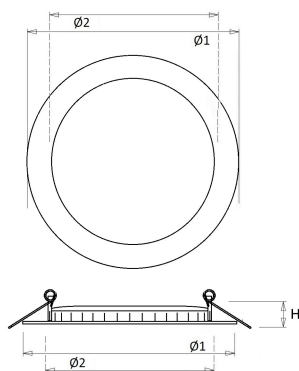

Lumen	Ø1	Ø2	H	Inbouwhoogte
1575	188	175	12	50 max.