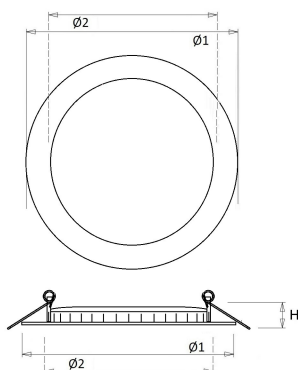

De EDP is ook leverbaar in een duurzame projectverpakking met 4 stuks.

Norton armaturen zijn verkrijgbaar via de elektrotechnische en verlichtingsgroothandel.

Lumen	Ø1	Ø2	H	Inbouwhoogte
1575	188	175	12	50

Toepassingsgebieden

- kantoorgebouw
- zorg
- scholen
- retail
- horeca
- entertainment
- woning(bouw)

Technische specificaties

Artikelklasse	Spots
Serie	EDP
Soort verlichtingsarmatuur	Downlight
Geschikt voor opbouwmontage	Nee
Geschikt voor inbouwmontage	Ja
Geschikt voor plafondmontage	Ja
Geschikt voor pendelophanging	Nee
Geschikt voor truss montage	Nee
Geschikt voor voetstuk-/vloermontage	Nee
Geschikt voor stroomrailmontage	Nee
Geschikt voor klemmontage	Nee
Geschikt voor laagspannings-kabelsysteem	Nee
Verstelbaarheid	Niet verstelbaar
Lamptype	LED niet uitwisselbaar
Kleurtemperatuur (K)	4000 tot 4000
Met lichtbron	Ja
Geschikt voor aantal lichtbronnen	1
Lamphouder	Geen
Nom. levensduur L80/B10 bij 25 °C (h)	50000
Nom. omgevingstemperatuur volgens IEC62722-2-1 (°C)	10 tot 40
Max. systeemvermogen (W)	15
Lichtstroom (lm)	925 tot 1575
Lichtstroom 1 (lm)	1575
Lichtstroom 2 (lm)	1366
Lichtstroom 3 (lm)	1147
Lichtstroom 4 (lm)	925
Vermogensfactor	0.9
Effectieve lichtstroom volgens IEC 62722-2-1 (lm)	1575
Specifieke lichtstroom armatuur (lm/W)	105
Lichtkleur	Wit
Geschikt voor wandmontage	Nee
Kleurweergave-index	80-89
Kleur consistentie (McAdam ellips)	SDCM3
Hoogte/diepte (mm)	12
Buitendiameter (mm)	188
Inbouwhoogte/diepte (mm)	50
Plaatdikte min (mm)	2
Plaatdikte max (mm)	25
Beschermingsgraad (IP)	IP20
Slagvastheid	IK03
Beschermingsklasse volgens IEC 61140	II
Materiaal behuizing	Aluminium
Oppervlaktebescherming	Gelakt
Kleur behuizing	Wit
RAL-nummer (vergelijkbaar)	9016
Materiaal afdekking	Kunststof opaal
Reflector	Overig
Lichtverdeler	Diffuserlens/optiek/paneel
Lichtverdeling	Symmetrisch
Stralingshoek	>80° - Extreem breedstralend