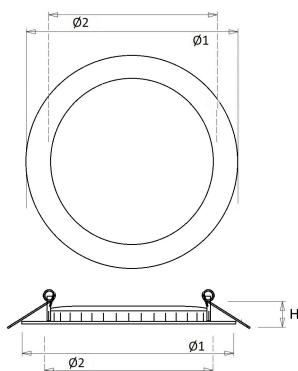

EDP 84 925-1575LM D180 SN/ST (4x)

Artikelnummer: 16735009667004 EAN-code: 8715182181554

Productinformatie

Huis

Wit aluminium met opale afscherming. Voorzien van geïntegreerde led, standaard multilumen, in 3000K en 4000K. Inclusief driver en gemonteerd snoer en steker of GST 18i3 snoer.

Norton armaturen zijn verkrijgbaar via de elektrotechnische en verlichtingsgroothandel.

Lumen	Ø1	Ø2	H	Inbouwhoogte
1575	188	175	12	50 max.

Toepassingsgebieden

- kantoorgebouw
- zorg
- scholen
- retail
- horeca
- entertainment
- woning(bouw)

Lichtdiagram

Technische specificaties

Artikelklasse	Spots
Serie	EDP
Soort verlichtingsarmatuur	Downlight
Geschikt voor opbouwmontage	Nee
Geschikt voor inbouwmontage	Ja
Geschikt voor plafondmontage	Ja
Geschikt voor pendelophanging	Nee
Geschikt voor truss montage	Nee
Geschikt voor voetstuk-/vloermontage	Nee
Geschikt voor stroomrailmontage	Nee
Geschikt voor klemmontage	Nee
Geschikt voor laagspannings-kabelsysteem	Nee
Verstelbaarheid	Niet verstelbaar
Lamptype	LED niet uitwisselbaar
Kleurtemperatuur (K)	4000 tot 4000
Met lichtbron	Ja
Geschikt voor aantal lichtbronnen	1
Lamphouder	Geen
Nom. levensduur L80/B10 bij 25 °C (h)	50000
Nom. omgevingstemperatuur volgens IEC62722-2-1 (°C)	10 tot 40
Max. systeemvermogen (W)	15
Lichtstroom (lm)	925 tot 1575
Lichtstroom 1 (lm)	1575
Lichtstroom 2 (lm)	1366
Lichtstroom 3 (lm)	1147
Lichtstroom 4 (lm)	925
Vermogensfactor	0.9
Effectieve lichtstroom volgens IEC 62722-2-1 (lm)	1575
Specifieke lichtstroom armatuur (lm/W)	105
Lichtkleur	Wit
Geschikt voor wandmontage	Nee
Kleurweergave-index	80-89
Kleur consistentie (McAdam ellips)	SDCM3
Hoogte/diepte (mm)	12
Buitendiameter (mm)	188
Inbouwhoogte/diepte (mm)	50
Plaatdikte min (mm)	2
Plaatdikte max (mm)	25