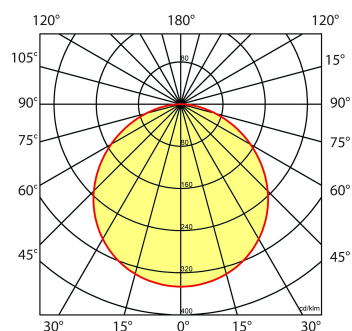

EDP 84 925-1575LM D180 SN/ST (4x)

Artikelnummer: 16735009667004 EAN-code: 8715182181554

Productinformatie

Huis

Wit aluminium met opale afscherming. Voorzien van geïntegreerde led, standaard multilumen, in 3000K en 4000K. Inclusief driver en gemonteerd snoer en steker of GST 18i3 snoer.

Norton armaturen zijn verkrijgbaar via de elektrotechnische en verlichtingsgroothandel.

Lumen	Ø1	Ø2	H	Inbouwhoogte
1575	188	175	12	50 max.

Toepassingsgebieden

- kantoorgebouw
- zorg
- scholen
- retail
- horeca
- entertainment
- woning(bouw)

Lichtdiagram

Technische specificaties

Artikelklasse	Spots
Serie	EDP
Soort verlichtingsarmatuur	Downlight
Geschikt voor opbouwmontage	Nee
Geschikt voor inbouwmontage	Ja
Geschikt voor plafondmontage	Ja
Geschikt voor pendelophanging	Nee
Geschikt voor truss montage	Nee
Geschikt voor voetstuk-/vloermontage	Nee
Geschikt voor stroomrailmontage	Nee
Geschikt voor klemmontage	Nee
Geschikt voor laagspannings-kabelsysteem	Nee
Verstelbaarheid	Niet verstelbaar
Lamptype	LED niet uitwisselbaar
Kleurtemperatuur (K)	4000 tot 4000
Met lichtbron	Ja
Geschikt voor aantal lichtbronnen	1
Lamphouder	Geen
Nom. levensduur L80/B10 bij 25 °C (h)	50000
Nom. omgevingstemperatuur volgens IEC62722-2-1 (°C)	10 tot 40
Max. systeemvermogen (W)	15
Lichtstroom (lm)	925 tot 1575
Lichtstroom 1 (lm)	1575
Lichtstroom 2 (lm)	1366
Lichtstroom 3 (lm)	1147
Lichtstroom 4 (lm)	925
Vermogensfactor	0.9
Effectieve lichtstroom volgens IEC 62722-2-1 (lm)	1575
Specifieke lichtstroom armatuur (lm/W)	105
Lichtkleur	Wit
Geschikt voor wandmontage	Nee
Kleurweergave-index	80-89
Kleur consistentie (McAdam ellips)	SDCM3
Hoogte/diepte (mm)	12
Buitendiameter (mm)	188
Inbouwhoogte/diepte (mm)	50
Plaatdikte min (mm)	2
Plaatdikte max (mm)	25