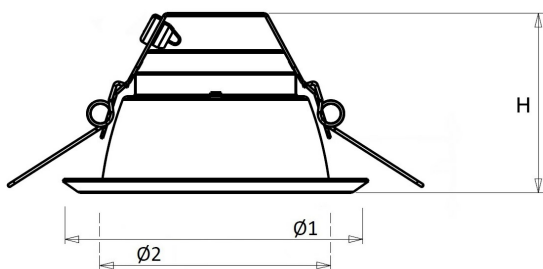

Lumen	Ø1	Ø2	H	Inbouwhoogte	Constante
1150	170	152	85	105	max.
1200	170	152	85	105	max.
1900	170	152	85	105	max.
2000	170	152	85	105	max.
1150	214	198	98	115	max.
1200	214	198	98	115	max.
1900	214	198	98	115	max.
2000	214	198	98	115	max.