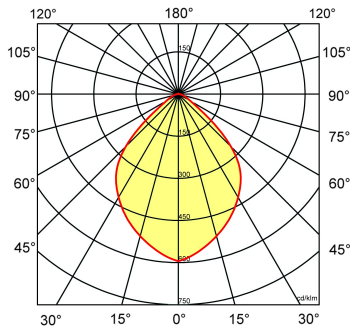

Lumen	Ø1	Ø2	H	Inbouwhoogte	Constance
1150	170	152	85	105	max.

Gerelateerde artikelen

[Artikelnummer Omschrijving](#)

9121440 VERLOOPRING DL/LDN/EDW D155-205 WIT

Toepassingsgebieden

- kantoorgebouw
- zorg
- scholen
- retail
- horeca
- entertainment
- woning(bouw)

Lichtdiagram

Technische specificaties

Artikelklasse	Spots
Serie	EDW
Soort verlichtingsarmatuur	Downlight
Geschikt voor opbouwmontage	Nee
Geschikt voor inbouwmontage	Ja
Geschikt voor plafondmontage	Ja
Geschikt voor pendelophanging	Nee
Geschikt voor truss montage	Nee
Geschikt voor voetstuk-/vloermontage	Nee
Geschikt voor stroomrailmontage	Nee
Geschikt voor klemmontage	Nee
Geschikt voor laagspannings-kabelsysteem	Nee
Verstelbaarheid	Niet verstelbaar
Lamptype	LED niet uitwisselbaar
Kleurtemperatuur (K)	3000 tot 3000
Met lichtbron	Ja
Geschikt voor aantal lichtbronnen	1
Lamphouder	Geen
Nom. levensduur L80/B10 bij 25 °C (h)	50000
Nom. omgevingstemperatuur volgens IEC62722-2-1 (°C)	10 tot 40
Max. systeemvermogen (W)	10
Lichtstroom (lm)	1150 tot 1150
Lichtstroom 1 (lm)	1150
Vermogensfactor	0.95
Effectieve lichtstroom volgens IEC 62722-2-1 (lm)	1150
Specifieke lichtstroom armatuur (lm/W)	115
Lichtkleur	Wit
Geschikt voor wandmontage	Nee
Kleurweergave-index	80-89
Kleur consistentie (McAdam ellips)	SDCM3