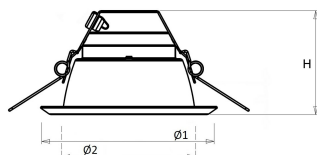

Gerelateerde artikelen

[Artikelnummer Omschrijving](#)

9121440 VERLOOPRING DL/LDN/EDW D155-205 WIT