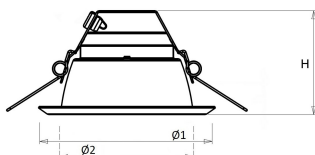

Gerelateerde artikelen

[Artikelnummer Omschrijving](#)

9121440 VERLOOPRING DL/LDN/EDW D155-205 WIT