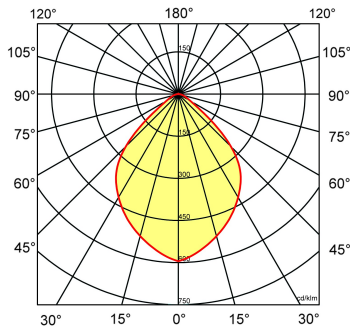

Lumen	Ø1	Ø2	H	Inbouwhoogte	Constance
1900	170	152	85	105	max.

Gerelateerde artikelen

[Artikelnummer Omschrijving](#)

9121440 VERLOOPRING DL/LDN/EDW D155-205 WIT

Toepassingsgebieden

- kantoorgebouw
- zorg
- scholen
- retail
- horeca
- entertainment
- woning(bouw)

Lichtdiagram

Technische specificaties

Artikelklasse	Spots
Serie	EDW
Soort verlichtingsarmatuur	Downlight
Geschikt voor opbouwmontage	Nee
Geschikt voor inbouwmontage	Ja
Geschikt voor plafondmontage	Ja
Geschikt voor pendelophanging	Nee
Geschikt voor truss montage	Nee
Geschikt voor voetstuk-/vloermontage	Nee
Geschikt voor stroomrailmontage	Nee
Geschikt voor klemmontage	Nee
Geschikt voor laagspannings-kabelsysteem	Nee
Verstelbaarheid	Niet verstelbaar
Lamptype	LED niet uitwisselbaar
Kleurtemperatuur (K)	3000 tot 3000
Met lichtbron	Ja
Geschikt voor aantal lichtbronnen	1
Lamphouder	Geen
Nom. levensduur L80/B10 bij 25 °C (h)	50000
Nom. omgevingstemperatuur volgens IEC62722-2-1 (°C)	10 tot 40
Max. systeemvermogen (W)	21
Lichtstroom (lm)	1900 tot 1900
Lichtstroom 1 (lm)	1900
Vermogensfactor	0.95
Effectieve lichtstroom volgens IEC 62722-2-1 (lm)	1900
Specifieke lichtstroom armatuur (lm/W)	91
Lichtkleur	Wit
Geschikt voor wandmontage	Nee
Kleurweergave-index	80-89
Kleur consistentie (McAdam ellips)	SDCM3