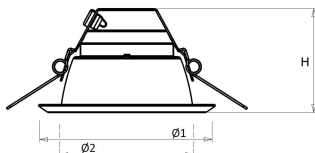

Gerelateerde artikelen

[Artikelnummer Omschrijving](#)

9121440 VERLOOPRING DL/LDN/EDW D155-205 WIT