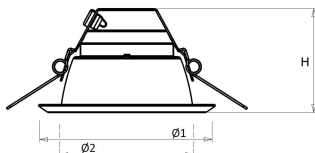

Lichtdiagram

Technische specificaties

Artikelklasse	Spots
Serie	EDW
Soort verlichtingsarmatuur	Downlight
Geschikt voor opbouwmontage	Nee
Geschikt voor inbouwmontage	Ja
Geschikt voor plafondmontage	Ja
Geschikt voor pendelophanging	Nee
Geschikt voor truss montage	Nee
Geschikt voor voetstuk-/vloermontage	Nee
Geschikt voor stroomrailmontage	Nee
Geschikt voor klemmontage	Nee
Geschikt voor laagspannings-kabelsysteem	Nee
Verstelbaarheid	Niet verstelbaar
Lamptype	LED niet uitwisselbaar
Kleurtemperatuur (K)	3000 tot 3000
Met lichtbron	Ja
Geschikt voor aantal lichtbronnen	1
Lamphouder	Geen
Nom. levensduur L80/B10 bij 25 °C (h)	50000
Nom. omgevingstemperatuur volgens IEC62722-2-1 (°C)	10 tot 40
Max. systeemvermogen (W)	21
Lichtstroom (lm)	1900 tot 1900
Lichtstroom 1 (lm)	1900
Vermogensfactor	0.95
Effectieve lichtstroom volgens IEC 62722-2-1 (lm)	1900
Specifieke lichtstroom armatuur (lm/W)	91
Lichtkleur	Wit
Geschikt voor wandmontage	Nee
Kleurweergave-index	80-89
Kleur consistentie (McAdam ellips)	SDCM3