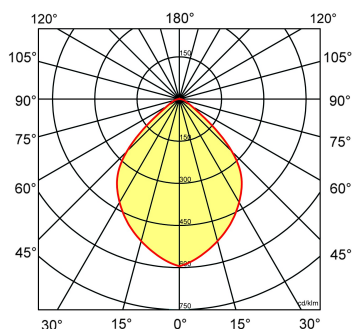

Lumen	Ø1	Ø2	H	Inbouwhoogte	Constance
1900	170	152	85	105	max.

Gerelateerde artikelen

Artikelnummer Omschrijving

9121440 VERLOOPRING DL/LDN/EDW D155-205 WIT

Toepassingsgebieden

- kantoorgebouw
- zorg
- scholen
- retail
- horeca
- entertainment
- woning(bouw)

Lichtdiagram

Technische specificaties

Artikelklasse	Spots
Serie	EDW
Soort verlichtingsarmatuur	Downlight
Geschikt voor opbouwmontage	Nee
Geschikt voor inbouwmontage	Ja
Geschikt voor plafondmontage	Ja
Geschikt voor pendelophanging	Nee
Geschikt voor truss montage	Nee
Geschikt voor voetstuk-/vloermontage	Nee
Geschikt voor stroomrailmontage	Nee
Geschikt voor klemmontage	Nee
Geschikt voor laagspannings-kabelsysteem	Nee
Verstelbaarheid	Niet verstelbaar
Lamptype	LED niet uitwisselbaar
Kleurtemperatuur (K)	3000 tot 3000
Met lichtbron	Ja
Geschikt voor aantal lichtbronnen	1
Lamphouder	Geen
Nom. levensduur L80/B10 bij 25 °C (h)	50000
Nom. omgevingstemperatuur volgens IEC62722-2-1 (°C)	10 tot 40
Max. systeemvermogen (W)	21
Lichtstroom (lm)	1900 tot 1900
Lichtstroom 1 (lm)	1900
Vermogensfactor	0.96
Effectieve lichtstroom volgens IEC 62722-2-1 (lm)	1900
Specifieke lichtstroom armatuur (lm/W)	91
Lichtkleur	Wit
Geschikt voor wandmontage	Nee
Kleurweergave-index	80-89
Kleur consistentie (McAdam ellips)	SDCM3