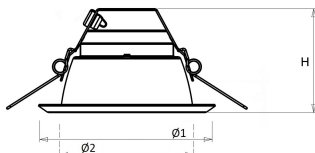

Gerelateerde artikelen

Artikelnummer Omschrijving

9121440 VERLOOPRING DL/LDN/EDW D155-205 WIT