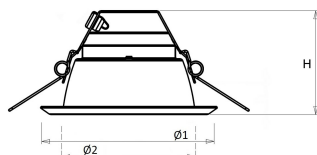

Gerelateerde artikelen

[Artikelnummer Omschrijving](#)

9121450 VERLOOPRING DL/LDN/EDW D205-270 WIT