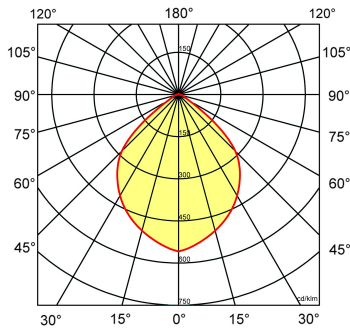

Lumen	Ø1	Ø2	H	Inbouwhoogte	Constance
1150	214	198	98	115	max.

Gerelateerde artikelen

[Artikelnummer Omschrijving](#)

9121450 VERLOOPRING DL/LDN/EDW D205-270 WIT

Toepassingsgebieden

- kantoorgebouw
- zorg
- scholen
- retail
- horeca
- entertainment
- woning(bouw)

Lichtdiagram

Technische specificaties

Artikelklasse	Spots
Serie	EDW
Soort verlichtingsarmatuur	Downlight
Geschikt voor opbouwmontage	Nee
Geschikt voor inbouwmontage	Ja
Geschikt voor plafondmontage	Ja
Geschikt voor pendelophanging	Nee
Geschikt voor truss montage	Nee
Geschikt voor voetstuk-/vloermontage	Nee
Geschikt voor stroomrailmontage	Nee
Geschikt voor klemmontage	Nee
Geschikt voor laagspannings-kabelsysteem	Nee
Verstelbaarheid	Niet verstelbaar
Lamptype	LED niet uitwisselbaar
Kleurtemperatuur (K)	3000 tot 3000
Met lichtbron	Ja
Geschikt voor aantal lichtbronnen	1
Lamphouder	Geen
Nom. levensduur L80/B10 bij 25 °C (h)	50000
Nom. omgevingstemperatuur volgens IEC62722-2-1 (°C)	10 tot 40
Max. systeemvermogen (W)	10
Lichtstroom (lm)	1150 tot 1150
Lichtstroom 1 (lm)	1150
Vermogensfactor	0.95
Effectieve lichtstroom volgens IEC 62722-2-1 (lm)	1150
Specifieke lichtstroom armatuur (lm/W)	115
Lichtkleur	Wit
Geschikt voor wandmontage	Nee
Kleurweergave-index	80-89
Kleur consistentie (McAdam ellips)	SDCM3