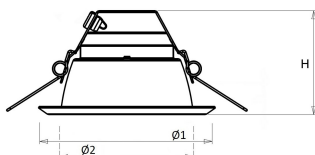

Gerelateerde artikelen

[Artikelnummer Omschrijving](#)

9121450 VERLOOPRING DL/LDN/EDW D205-270 WIT