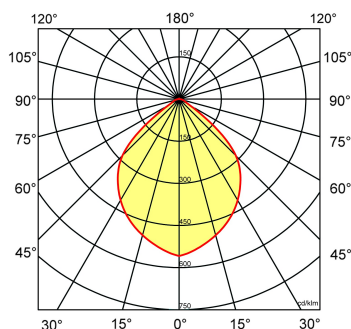

Lumen	Ø1	Ø2	H	Inbouwhoogte	Constance
1200	214	198	98	115	max.

Gerelateerde artikelen

[Artikelnummer Omschrijving](#)

9121450 VERLOOPRING DL/LDN/EDW D205-270 WIT

Toepassingsgebieden

- kantoorgebouw
- zorg
- scholen
- retail
- horeca
- entertainment
- woning(bouw)

Lichtdiagram

Technische specificaties

Artikelklasse	Spots
Serie	EDW
Soort verlichtingsarmatuur	Downlight
Geschikt voor opbouwmontage	Nee
Geschikt voor inbouwmontage	Ja
Geschikt voor plafondmontage	Ja
Geschikt voor pendelophanging	Nee
Geschikt voor truss montage	Nee
Geschikt voor voetstuk-/vloermontage	Nee
Geschikt voor stroomrailmontage	Nee
Geschikt voor klemmontage	Nee
Geschikt voor laagspannings-kabelsysteem	Nee
Verstelbaarheid	Niet verstelbaar
Lamptype	LED niet uitwisselbaar
Kleurtemperatuur (K)	4000 tot 4000
Met lichtbron	Ja
Geschikt voor aantal lichtbronnen	1
Lamphouder	Geen
Nom. levensduur L80/B10 bij 25 °C (h)	50000
Nom. omgevingstemperatuur volgens IEC62722-2-1 (°C)	10 tot 40
Max. systeemvermogen (W)	11
Lichtstroom (lm)	1200 tot 1200
Lichtstroom 1 (lm)	1200
Vermogensfactor	0.95
Effectieve lichtstroom volgens IEC 62722-2-1 (lm)	1200
Specifieke lichtstroom armatuur (lm/W)	109
Lichtkleur	Wit
Geschikt voor wandmontage	Nee
Kleurweergave-index	80-89
Kleur consistentie (McAdam ellips)	SDCM3