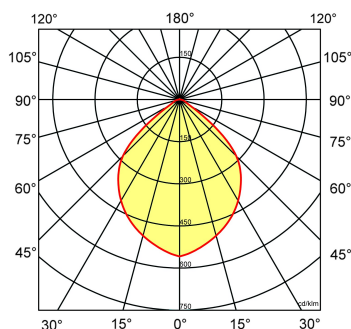

Lumen	Ø1	Ø2	H	Inbouwhoogte	Constance
1900	214	198	98	115	max.

Gerelateerde artikelen

[Artikelnummer Omschrijving](#)

9121450 VERLOOPRING DL/LDN/EDW D205-270 WIT

Toepassingsgebieden

- kantoorgebouw
- zorg
- scholen
- retail
- horeca
- entertainment
- woning(bouw)

Lichtdiagram

Technische specificaties

Artikelklasse	Spots
Serie	EDW
Soort verlichtingsarmatuur	Downlight
Geschikt voor opbouwmontage	Nee
Geschikt voor inbouwmontage	Ja
Geschikt voor plafondmontage	Ja
Geschikt voor pendelophanging	Nee
Geschikt voor truss montage	Nee
Geschikt voor voetstuk-/vloermontage	Nee
Geschikt voor stroomrailmontage	Nee
Geschikt voor klemmontage	Nee
Geschikt voor laagspannings-kabelsysteem	Nee
Verstelbaarheid	Niet verstelbaar
Lamptype	LED niet uitwisselbaar
Kleurtemperatuur (K)	3000 tot 3000
Met lichtbron	Ja
Geschikt voor aantal lichtbronnen	1
Lamphouder	Geen
Nom. levensduur L80/B10 bij 25 °C (h)	50000
Nom. omgevingstemperatuur volgens IEC62722-2-1 (°C)	10 tot 40
Max. systeemvermogen (W)	21
Lichtstroom (lm)	1900 tot 1900
Lichtstroom 1 (lm)	1900
Vermogensfactor	0.95
Effectieve lichtstroom volgens IEC 62722-2-1 (lm)	1900
Specifieke lichtstroom armatuur (lm/W)	91
Lichtkleur	Wit
Geschikt voor wandmontage	Nee
Kleurweergave-index	80-89
Kleur consistentie (McAdam ellips)	SDCM3