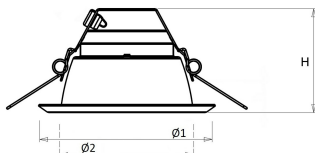

Gerelateerde artikelen

[Artikelnummer Omschrijving](#)

9121450 VERLOOPRING DL/LDN/EDW D205-270 WIT