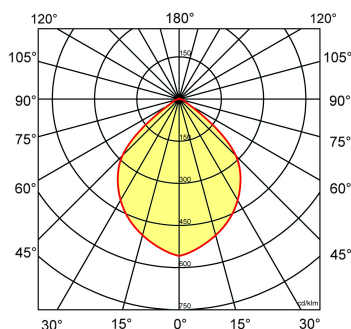

Lumen	Ø1	Ø2	H	Inbouwhoogte	Constante
2000	214	198	98	115	max.

Gerelateerde artikelen

[Artikelnummer Omschrijving](#)

9121450 VERLOOPRING DL/LDN/EDW D205-270 WIT

Toepassingsgebieden

- kantoorgebouw
- zorg
- scholen
- retail
- horeca
- entertainment
- woning(bouw)

Lichtdiagram

Technische specificaties

Artikelklasse	Spots
Serie	EDW
Soort verlichtingsarmatuur	Downlight
Geschikt voor opbouwmontage	Nee
Geschikt voor inbouwmontage	Ja
Geschikt voor plafondmontage	Ja
Geschikt voor pendelophanging	Nee
Geschikt voor truss montage	Nee
Geschikt voor voetstuk-/vloermontage	Nee
Geschikt voor stroomrailmontage	Nee
Geschikt voor klemmontage	Nee
Geschikt voor laagspannings-kabelsysteem	Nee
Verstelbaarheid	Niet verstelbaar
Lamptype	LED niet uitwisselbaar
Kleurtemperatuur (K)	4000 tot 4000
Met lichtbron	Ja
Geschikt voor aantal lichtbronnen	1
Lamphouder	Geen
Nom. levensduur L80/B10 bij 25 °C (h)	50000
Nom. omgevingstemperatuur volgens IEC62722-2-1 (°C)	10 tot 40
Max. systeemvermogen (W)	21
Lichtstroom (lm)	2000 tot 2000
Lichtstroom 1 (lm)	2000
Vermogensfactor	0.95
Effectieve lichtstroom volgens IEC 62722-2-1 (lm)	2000
Specifieke lichtstroom armatuur (lm/W)	95
Lichtkleur	Wit
Geschikt voor wandmontage	Nee
Kleurweergave-index	80-89
Kleur consistentie (McAdam ellips)	SDCM3