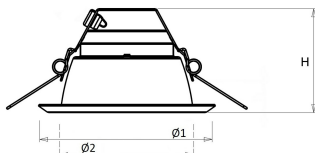

Gerelateerde artikelen

Artikelnummer Omschrijving

9121450 VERLOOPRING DL/LDN/EDW D205-270 WIT