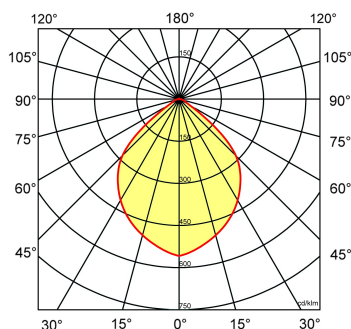

Lumen	Ø1	Ø2	H	Inbouwhoogte	Constance
2000	214	198	98	115	max.

Gerelateerde artikelen

Artikelnummer Omschrijving

9121450 VERLOOPRING DL/LDN/EDW D205-270 WIT

Toepassingsgebieden

- kantoorgebouw
- zorg
- scholen
- retail
- horeca
- entertainment
- woning(bouw)

Lichtdiagram

Technische specificaties

Artikelklasse	Spots
Serie	EDW
Soort verlichtingsarmatuur	Downlight
Geschikt voor opbouwmontage	Nee
Geschikt voor inbouwmontage	Ja
Geschikt voor plafondmontage	Ja
Geschikt voor pendelophanging	Nee
Geschikt voor truss montage	Nee
Geschikt voor voetstuk-/vloermontage	Nee
Geschikt voor stroomrailmontage	Nee
Geschikt voor klemmontage	Nee
Geschikt voor laagspannings-kabelsysteem	Nee
Verstelbaarheid	Niet verstelbaar
Lamptype	LED niet uitwisselbaar
Kleurtemperatuur (K)	4000 tot 4000
Met lichtbron	Ja
Geschikt voor aantal lichtbronnen	1
Lamphouder	Geen
Nom. levensduur L80/B10 bij 25 °C (h)	50000
Nom. omgevingstemperatuur volgens IEC62722-2-1 (°C)	10 tot 40
Max. systeemvermogen (W)	21
Lichtstroom (lm)	0 tot 2000
Lichtstroom 1 (lm)	2000
Vermogensfactor	0.95
Effectieve lichtstroom volgens IEC 62722-2-1 (lm)	2000
Specifieke lichtstroom armatuur (lm/W)	95
Lichtkleur	Wit
Geschikt voor wandmontage	Nee
Kleurweergave-index	80-89
Kleur consistentie (McAdam ellips)	SDCM3