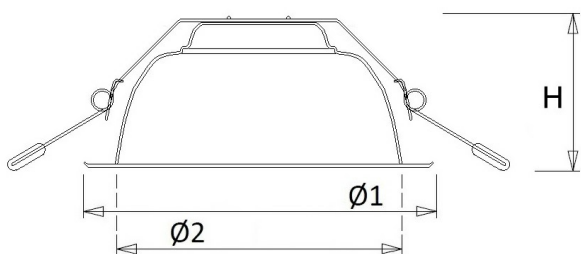

Huis en reflector

Hoogglans aluminium, binnenzijde reflector gefacetteerd hoogglans aluminium. Gladde witte (-W) of zwarte (-Z) buitenrand geïntegreerd in reflector.

Voorzien van geïntegreerde led, standaard multilumen, in 3000K en 4000K en montageveren.

Standaard inclusief driver en gemonteerd snoer 1,9 m met steker. Bij DALI zonder snoer en steker. Bij optie GST voorzien van 0,3 m Wieland GST 18i3 snoer met male connector (bij dimbare uitvoering GST 18i5).

Voor renovatieprojecten zijn [verlooppingen](#) beschikbaar.

Van dit armatuur is een 3D-model (.rfa) beschikbaar en kunt u eenvoudig aanvragen via projecten@norton.nl

Norton armaturen zijn verkrijgbaar via de elektrotechnische en verlichtingsgroothandel.

Lumen	Ø1	Ø2	H	Inbouwhoogte
1350	185	148	76	100
1400	185	148	76	100
2500	236	196	85	110
2400	236	196	85	110

Uitvoeringen

Artikelnummer	Omschrijving	Wattage
1676502365	DLH-W 83 700-1350LM D150	11,5
16765023655	DLH-W 83 700-1350LM D150 GST	11,5
1676502425	DLH-W 83 2400LM D200 DALI	19
16765024255	DLH-W 83 2400LM D200 DALI GST	19
1676502465	DLH-W 83 1200-2400LM D200	19
16765024655	DLH-W 83 1200-2400LM D200 GST	19
1676502466	DLH-W 84 750-1400LM D150	11,5
16765024665	DLH-W 84 750-1400LM D150 GST	11,5
1676502566	DLH-W 84 1300-2500LM D200	19
16765025665	DLH-W 84 1300-2500LM D200 GST	19
167650256655	DLH-W 84 1300-2500LM D200 GST NOOD	19
1677502365	DLH-Z 83 700-1350LM D150	11,5
16775023655	DLH-Z 83 700-1350LM D150 GST	11,5
1677502465	DLH-Z 83 1200-2400LM D200	19
16775024655	DLH-Z 83 1200-2400LM D200 GST	19
1677502466	DLH-Z 84 750-1400LM D150	11,5
16775024665	DLH-Z 84 750-1400LM D150 GST	11,5
1677502566	DLH-Z 84 1300-2500LM D200	19
16775025665	DLH-Z 84 1300-2500LM D200 GST	19

Kijk voor meer informatie op onze [website](#).