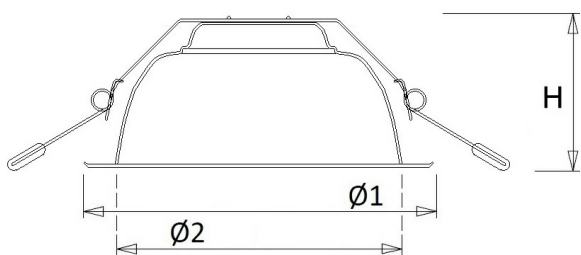

Norton armaturen zijn verkrijgbaar via de elektrotechnische en verlichtingsgroothandel.

Lumen	Ø1	Ø2	H	Inbouwhoogte	Constante
1350	185	148	76	100	max.
1400	185	148	76	100	max.
2500	236	196	85	110	max.
2400	236	196	85	110	max.