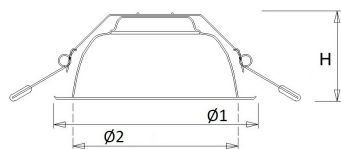

Lumen	Ø1	Ø2	H	Inbouwhoogte
1350	185	148	76	100