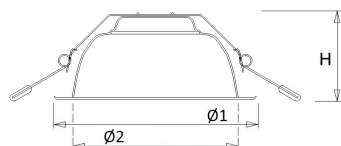

Gerelateerde artikelen

[Artikelnummer Omschrijving](#)

9121440 VERLOOPRING DL/LDN/EDW D155-205 WIT