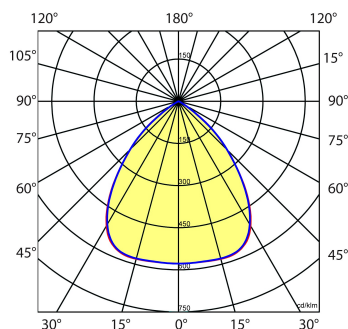

Toepassingsgebieden

- kantoorgebouw
- zorg
- scholen
- retail
- horeca
- entertainment
- woning(bouw)

Lichtdiagram

Technische specificaties

Artikelklasse	Spots
Serie	DLH
Soort verlichtingsarmatuur	Downlight
Geschikt voor opbouwmontage	Nee
Geschikt voor inbouwmontage	Ja
Geschikt voor plafondmontage	Ja
Geschikt voor pendelophanging	Nee
Geschikt voor truss montage	Nee
Geschikt voor voetstuk-/vloermontage	Nee
Geschikt voor stroomrailmontage	Nee
Geschikt voor klemmontage	Nee
Geschikt voor laagspannings-kabelsysteem	Nee
Verstelbaarheid	Niet verstelbaar
Lamptype	LED niet uitwisselbaar
Kleurtemperatuur (K)	3000 tot 3000
Met lichtbron	Ja
Geschikt voor aantal lichtbronnen	1
Lamphouder	Geen
Nom. levensduur L80/B10 bij 25 °C (h)	50000
Nom. omgevingstemperatuur volgens IEC62722-2-1 (°C)	10 tot 40
Max. systeemvermogen (W)	11.5
Lichtstroom (lm)	700 tot 1350
Lichtstroom 1 (lm)	1350
Lichtstroom 2 (lm)	1150
Lichtstroom 3 (lm)	950
Lichtstroom 4 (lm)	700
Vermogensfactor	0.9
Effectieve lichtstroom volgens IEC 62722-2-1 (lm)	1350
Specifieke lichtstroom armatuur (lm/W)	117
Lichtkleur	Wit