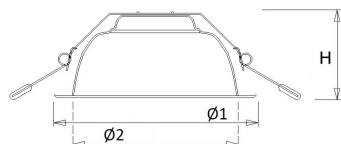

Toepassingsgebieden

- kantoorgebouw
- zorg
- scholen
- retail
- horeca
- entertainment
- woning(bouw)