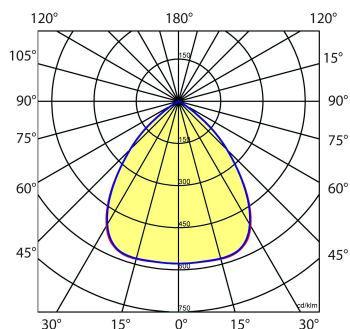

Toepassingsgebieden

- kantoorgebouw
- zorg
- scholen
- retail
- horeca
- entertainment
- woning(bouw)

Lichtdiagram

Technische specificaties

Artikelklasse	Spots
Serie	DLH
Soort verlichtingsarmatuur	Downlight
Geschikt voor opbouwmontage	Nee
Geschikt voor inbouwmontage	Ja
Geschikt voor plafondmontage	Ja
Geschikt voor pendelophanging	Nee
Geschikt voor truss montage	Nee
Geschikt voor voetstuk-/vloermontage	Nee
Geschikt voor stroomrailmontage	Nee
Geschikt voor klemmontage	Nee
Geschikt voor laagspannings-kabelsysteem	Nee
Verstelbaarheid	Niet verstelbaar
Lamptype	LED niet uitwisselbaar
Kleurtemperatuur (K)	3000 tot 3000
Met lichtbron	Ja
Geschikt voor aantal lichtbronnen	1
Lamphouder	Geen
Nom. levensduur L80/B10 bij 25 °C (h)	50000
Nom. omgevingstemperatuur volgens IEC62722-2-1 (°C)	10 tot 40
Max. systeemvermogen (W)	19
Lichtstroom (lm)	1200 tot 2400
Lichtstroom 1 (lm)	2400
Lichtstroom 2 (lm)	2100
Lichtstroom 3 (lm)	1700
Lichtstroom 4 (lm)	1200
Vermogensfactor	0.9
Effectieve lichtstroom volgens IEC 62722-2-1 (lm)	2400
Specifieke lichtstroom armatuur (lm/W)	126
Lichtkleur	Wit