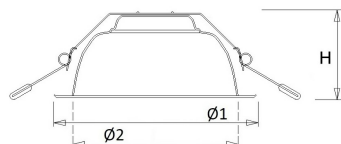

Gerelateerde artikelen

Artikelnummer Omschrijving

9121450 VERLOOPRING DL/LDN/EDW D205-270 WIT