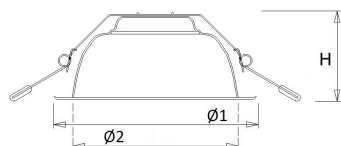

Gerelateerde artikelen

Artikelnummer Omschrijving

9121440 VERLOOPRING DL/LDN/EDW D155-205 WIT