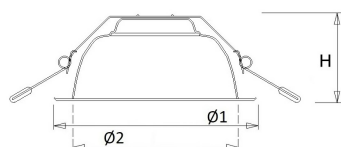

Gerelateerde artikelen

Artikelnummer Omschrijving

9121440 VERLOOPRING DL/LDN/EDW D155-205 WIT