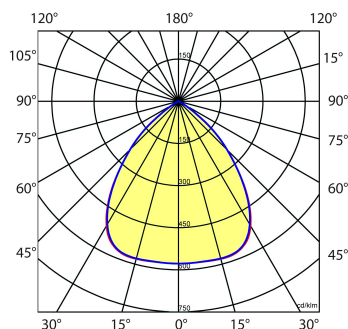

Toepassingsgebieden

- kantoorgebouw
- zorg
- scholen
- retail
- horeca
- entertainment
- woning(bouw)

Lichtdiagram

Technische specificaties

Artikelklasse	Spots
Serie	DLH
Soort verlichtingsarmatuur	Downlight
Geschikt voor opbouwmontage	Nee
Geschikt voor inbouwmontage	Ja
Geschikt voor plafondmontage	Ja
Geschikt voor pendelophanging	Nee
Geschikt voor truss montage	Nee
Geschikt voor voetstuk-/vloermontage	Nee
Geschikt voor stroomrailmontage	Nee
Geschikt voor klemmontage	Nee
Geschikt voor laagspannings-kabelsysteem	Nee
Verstelbaarheid	Niet verstelbaar
Lamptype	LED niet uitwisselbaar
Kleurtemperatuur (K)	4000 tot 4000
Met lichtbron	Ja
Geschikt voor aantal lichtbronnen	1
Lamphouder	Geen
Nom. levensduur L80/B10 bij 25 °C (h)	50000
Nom. omgevingstemperatuur volgens IEC62722-2-1 (°C)	10 tot 40
Max. systeemvermogen (W)	11.5
Lichtstroom (lm)	750 tot 1400
Lichtstroom 1 (lm)	1400
Lichtstroom 2 (lm)	1200
Lichtstroom 3 (lm)	1000
Lichtstroom 4 (lm)	750
Vermogensfactor	0.9
Effectieve lichtstroom volgens IEC 62722-2-1 (lm)	1400
Specifieke lichtstroom armatuur (lm/W)	121
Lichtkleur	Wit