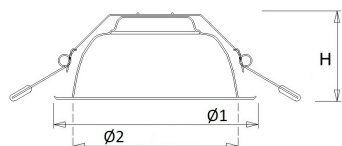

Gerelateerde artikelen

Artikelnummer Omschrijving

9121440 VERLOOPRING DL/LDN/EDW D155-205 WIT