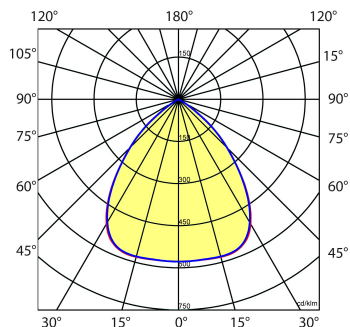

Toepassingsgebieden

- kantoorgebouw
- zorg
- scholen
- retail
- horeca
- entertainment
- woning(bouw)

Lichtdiagram

Technische specificaties

Artikelklasse	Spots
Serie	DLH
Soort verlichtingsarmatuur	Downlight
Geschikt voor opbouwmontage	Nee
Geschikt voor inbouwmontage	Ja
Geschikt voor plafondmontage	Ja
Geschikt voor pendelophanging	Nee
Geschikt voor truss montage	Nee
Geschikt voor voetstuk-/vloermontage	Nee
Geschikt voor stroomrailmontage	Nee
Geschikt voor klemmontage	Nee
Geschikt voor laagspannings-kabelsysteem	Nee
Verstelbaarheid	Niet verstelbaar
Lamptype	LED niet uitwisselbaar
Kleurtemperatuur (K)	4000 tot 4000
Met lichtbron	Ja
Geschikt voor aantal lichtbronnen	1
Lamphouder	Geen
Nom. levensduur L80/B10 bij 25 °C (h)	50000
Nom. omgevingstemperatuur volgens IEC62722-2-1 (°C)	10 tot 40
Max. systeemvermogen (W)	11.5
Lichtstroom (lm)	750 tot 1400
Lichtstroom 1 (lm)	1400
Lichtstroom 2 (lm)	1200
Lichtstroom 3 (lm)	1000
Lichtstroom 4 (lm)	750
Vermogensfactor	0.9
Effectieve lichtstroom volgens IEC 62722-2-1 (lm)	1400
Specifieke lichtstroom armatuur (lm/W)	121
Lichtkleur	Wit