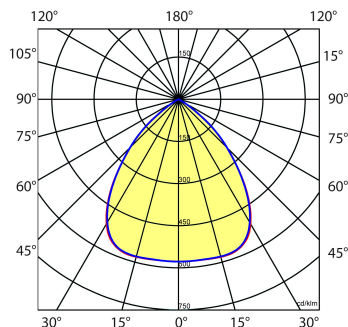

Toepassingsgebieden

- kantoorgebouw
- zorg
- scholen
- retail
- horeca
- entertainment
- woning(bouw)

Lichtdiagram

Technische specificaties

Artikelklasse	Spots
Serie	DLH
Soort verlichtingsarmatuur	Downlight
Geschikt voor opbouwmontage	Nee
Geschikt voor inbouwmontage	Ja
Geschikt voor plafondmontage	Ja
Geschikt voor pendelophanging	Nee
Geschikt voor truss montage	Nee
Geschikt voor voetstuk-/vloermontage	Nee
Geschikt voor stroomrailmontage	Nee
Geschikt voor klemmontage	Nee
Geschikt voor laagspannings-kabelsysteem	Nee
Verstelbaarheid	Niet verstelbaar
Lamptype	LED niet uitwisselbaar
Kleurtemperatuur (K)	4000 tot 4000
Met lichtbron	Ja
Geschikt voor aantal lichtbronnen	1
Lamphouder	Geen
Nom. levensduur L80/B10 bij 25 °C (h)	50000
Nom. omgevingstemperatuur volgens IEC62722-2-1 (°C)	10 tot 40
Max. systeemvermogen (W)	19
Lichtstroom (lm)	1300 tot 2500
Lichtstroom 1 (lm)	2500
Lichtstroom 2 (lm)	2300
Lichtstroom 3 (lm)	1800
Lichtstroom 4 (lm)	1300
Vermogensfactor	0.9
Effectieve lichtstroom volgens IEC 62722-2-1 (lm)	2500
Specifieke lichtstroom armatuur (lm/W)	131
Lichtkleur	Wit