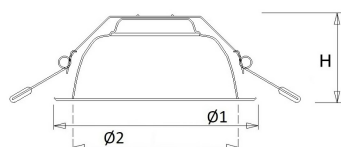

Gerelateerde artikelen

Artikelnummer Omschrijving

9121450 VERLOOPRING DL/LDN/EDW D205-270 WIT