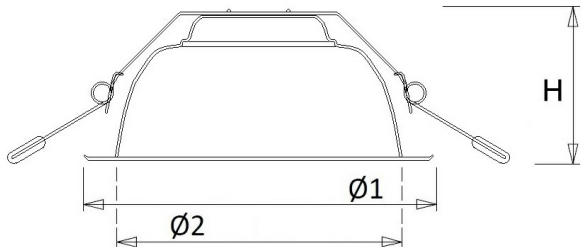

Toepassingsgebieden

- kantoorgebouw
- zorg
- scholen
- retail
- horeca
- entertainment
- woning(bouw)

Opties

- GST 18i3
- DALI dimbaar
- DALI dimbaar GST 18i5
- 1-10V dimbaar
- 1-10V dimbaar GST18i5
- noodverlichting

Productinformatie

Huis en reflector

Hoogglans aluminium, binnenzijde reflector gefacetteerd hoogglans aluminium. Gladde witte (-W) of zwarte (-Z) buitenrand geïntegreerd in reflector.

Voorzien van geïntegreerde led, standaard multilumen, in 3000K en 4000K en montageveren. Standaard inclusief driver en gemonteerd snoer 1,9 m met steker. Bij DALI zonder snoer en steker. Bij optie GST voorzien van 0,3 m Wieland GST 18i3 snoer met male connector (bij dimbare uitvoering GST 18i5).

Voor renovatieprojecten zijn [verloopringen](#) beschikbaar.

Norton armaturen zijn verkrijgbaar via de elektrotechnische en verlichtingsgroothandel.

Lumen	Ø1	Ø2	H	Inbouwhoogte
1350	185	148	95	110
1400	185	148	95	110
2500	236	196	105	120
2400	236	196	105	120

Uitvoeringen

Artikelnummer	Omschrijving	Wattage
1676602365	DLHU-W 83 700-1350LM D150	11,5
16766023655	DLHU-W 83 700-1350LM D150 GST	11,5
1676602465	DLHU-W 83 1200-2400LM D200	19
16766024655	DLHU-W 83 1200-2400LM D200 GST	19
1676602466	DLHU-W 84 750-1400LM D150	11,5
16766024665	DLHU-W 84 750-1400LM D150 GST	11,5
1676602566	DLHU-W 84 1300-2500LM D200	19
16766025665	DLHU-W 84 1300-2500LM D200 GST	19
1677602365	DLHU-Z 83 700-1350LM D150	11,5
16776023655	DLHU-Z 83 700-1350LM D150 GST	11,5
1677602465	DLHU-Z 83 1200-2400LM D200	19
16776024655	DLHU-Z 83 1200-2400LM D200 GST	19
1677602466	DLHU-Z 84 750-1400LM D150	11,5
16776024665	DLHU-Z 84 750-1400LM D150 GST	11,5
1677602566	DLHU-Z 84 1300-2500LM D200	19