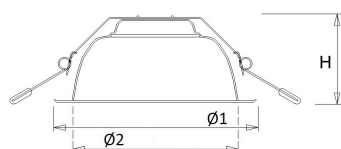

Gerelateerde artikelen

[Artikelnummer Omschrijving](#)

9121440 VERLOOPRING DL/LDN/EDW D155-205 WIT