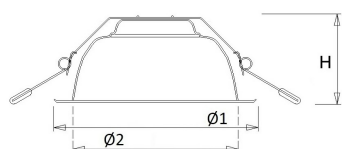

Gerelateerde artikelen

[Artikelnummer Omschrijving](#)

9121440 VERLOOPRING DL/LDN/EDW D155-205 WIT