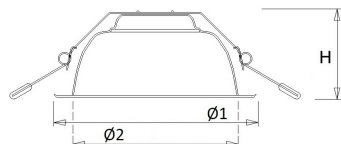

Gerelateerde artikelen

Artikelnummer Omschrijving

9121450 VERLOOPRING DL/LDN/EDW D205-270 WIT